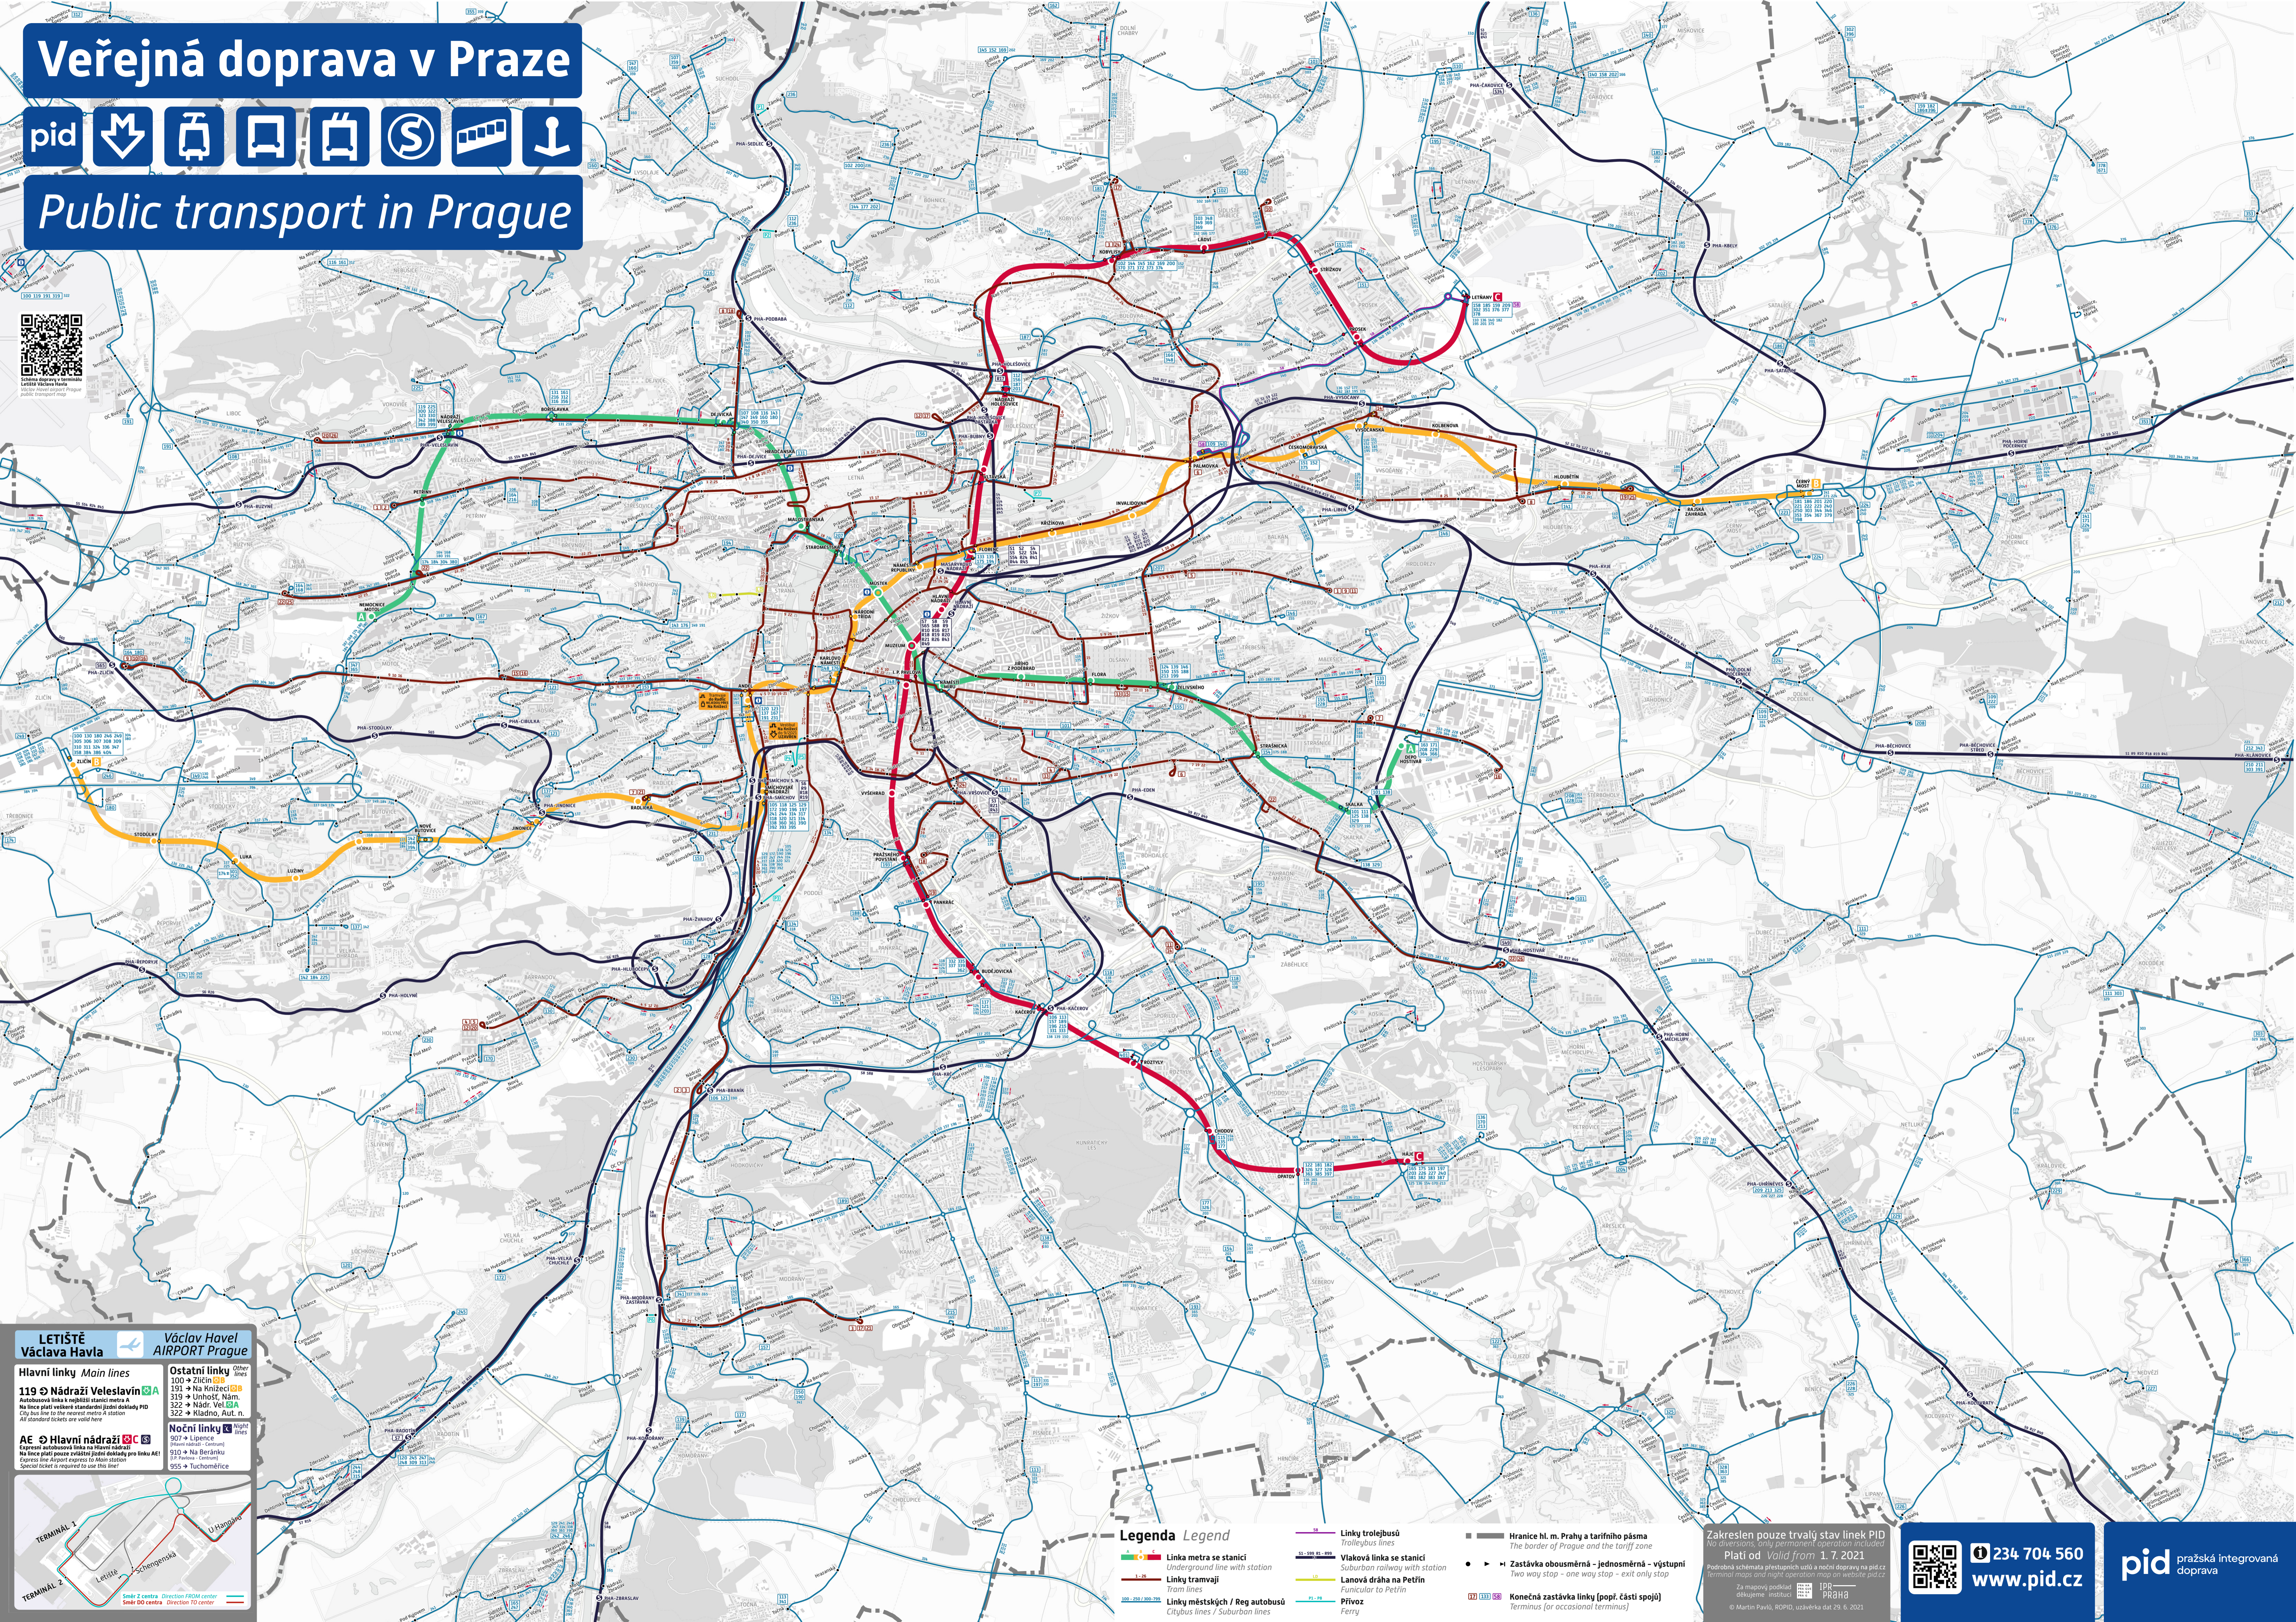

Veřejná doprava v Praze

Public transport in Prague

LETIŠTĚ Václava Havla **Václav Havel AIRPORT Prague**

Hlavní linky Main lines

119 **Nádraží Velešlavín**
Autostanová linka s nepřímými zastávkami
Na lince platí veškeré standardní jízdní doklady PID
City line to the nearest metro station
All standard tickets are valid here

Ostatní linky Other lines

100 **Zličín**
319 **Uhřet. Nám.**
322 **Nádr. Velešlavín**
322 **Kladno, Aut. n.**

AE **Hlavní nádraží** **C** **Noční linky Night lines**

107 **Lešnice**
910 **Na Beránku**
955 **Tuchoměřice**
Na lince platí pouze zvláštní jízdní doklady pro linku AE!
Special ticket is required to use this line!

Legenda Legend

- Linka metra se stanicí
  Underground line with station
- Linky tramvají
  Tram lines
- Linky městských / Reg autobusů
  Citybus lines / Suburban lines
- Linky trolejbusů
  Trolleybus lines
- Vlaková linka se stanicí
  Suburban railway with station
- Lanová dráha na Petřín
  Funicular to Petřín
- Přívos
  Ferry
- Hranice hl. m. Prahy a tarifního pásma
  The border of Prague and the tariff zone
- Zastávka obousměrná - jednosměrná - výstupní
  Two way stop - one way stop - exit only stop
- Konečná zastávka linky (popř. části spojení)
  Terminus (or occasional terminus)

234 704 560
www.pid.cz

pid pražská integrovaná doprava