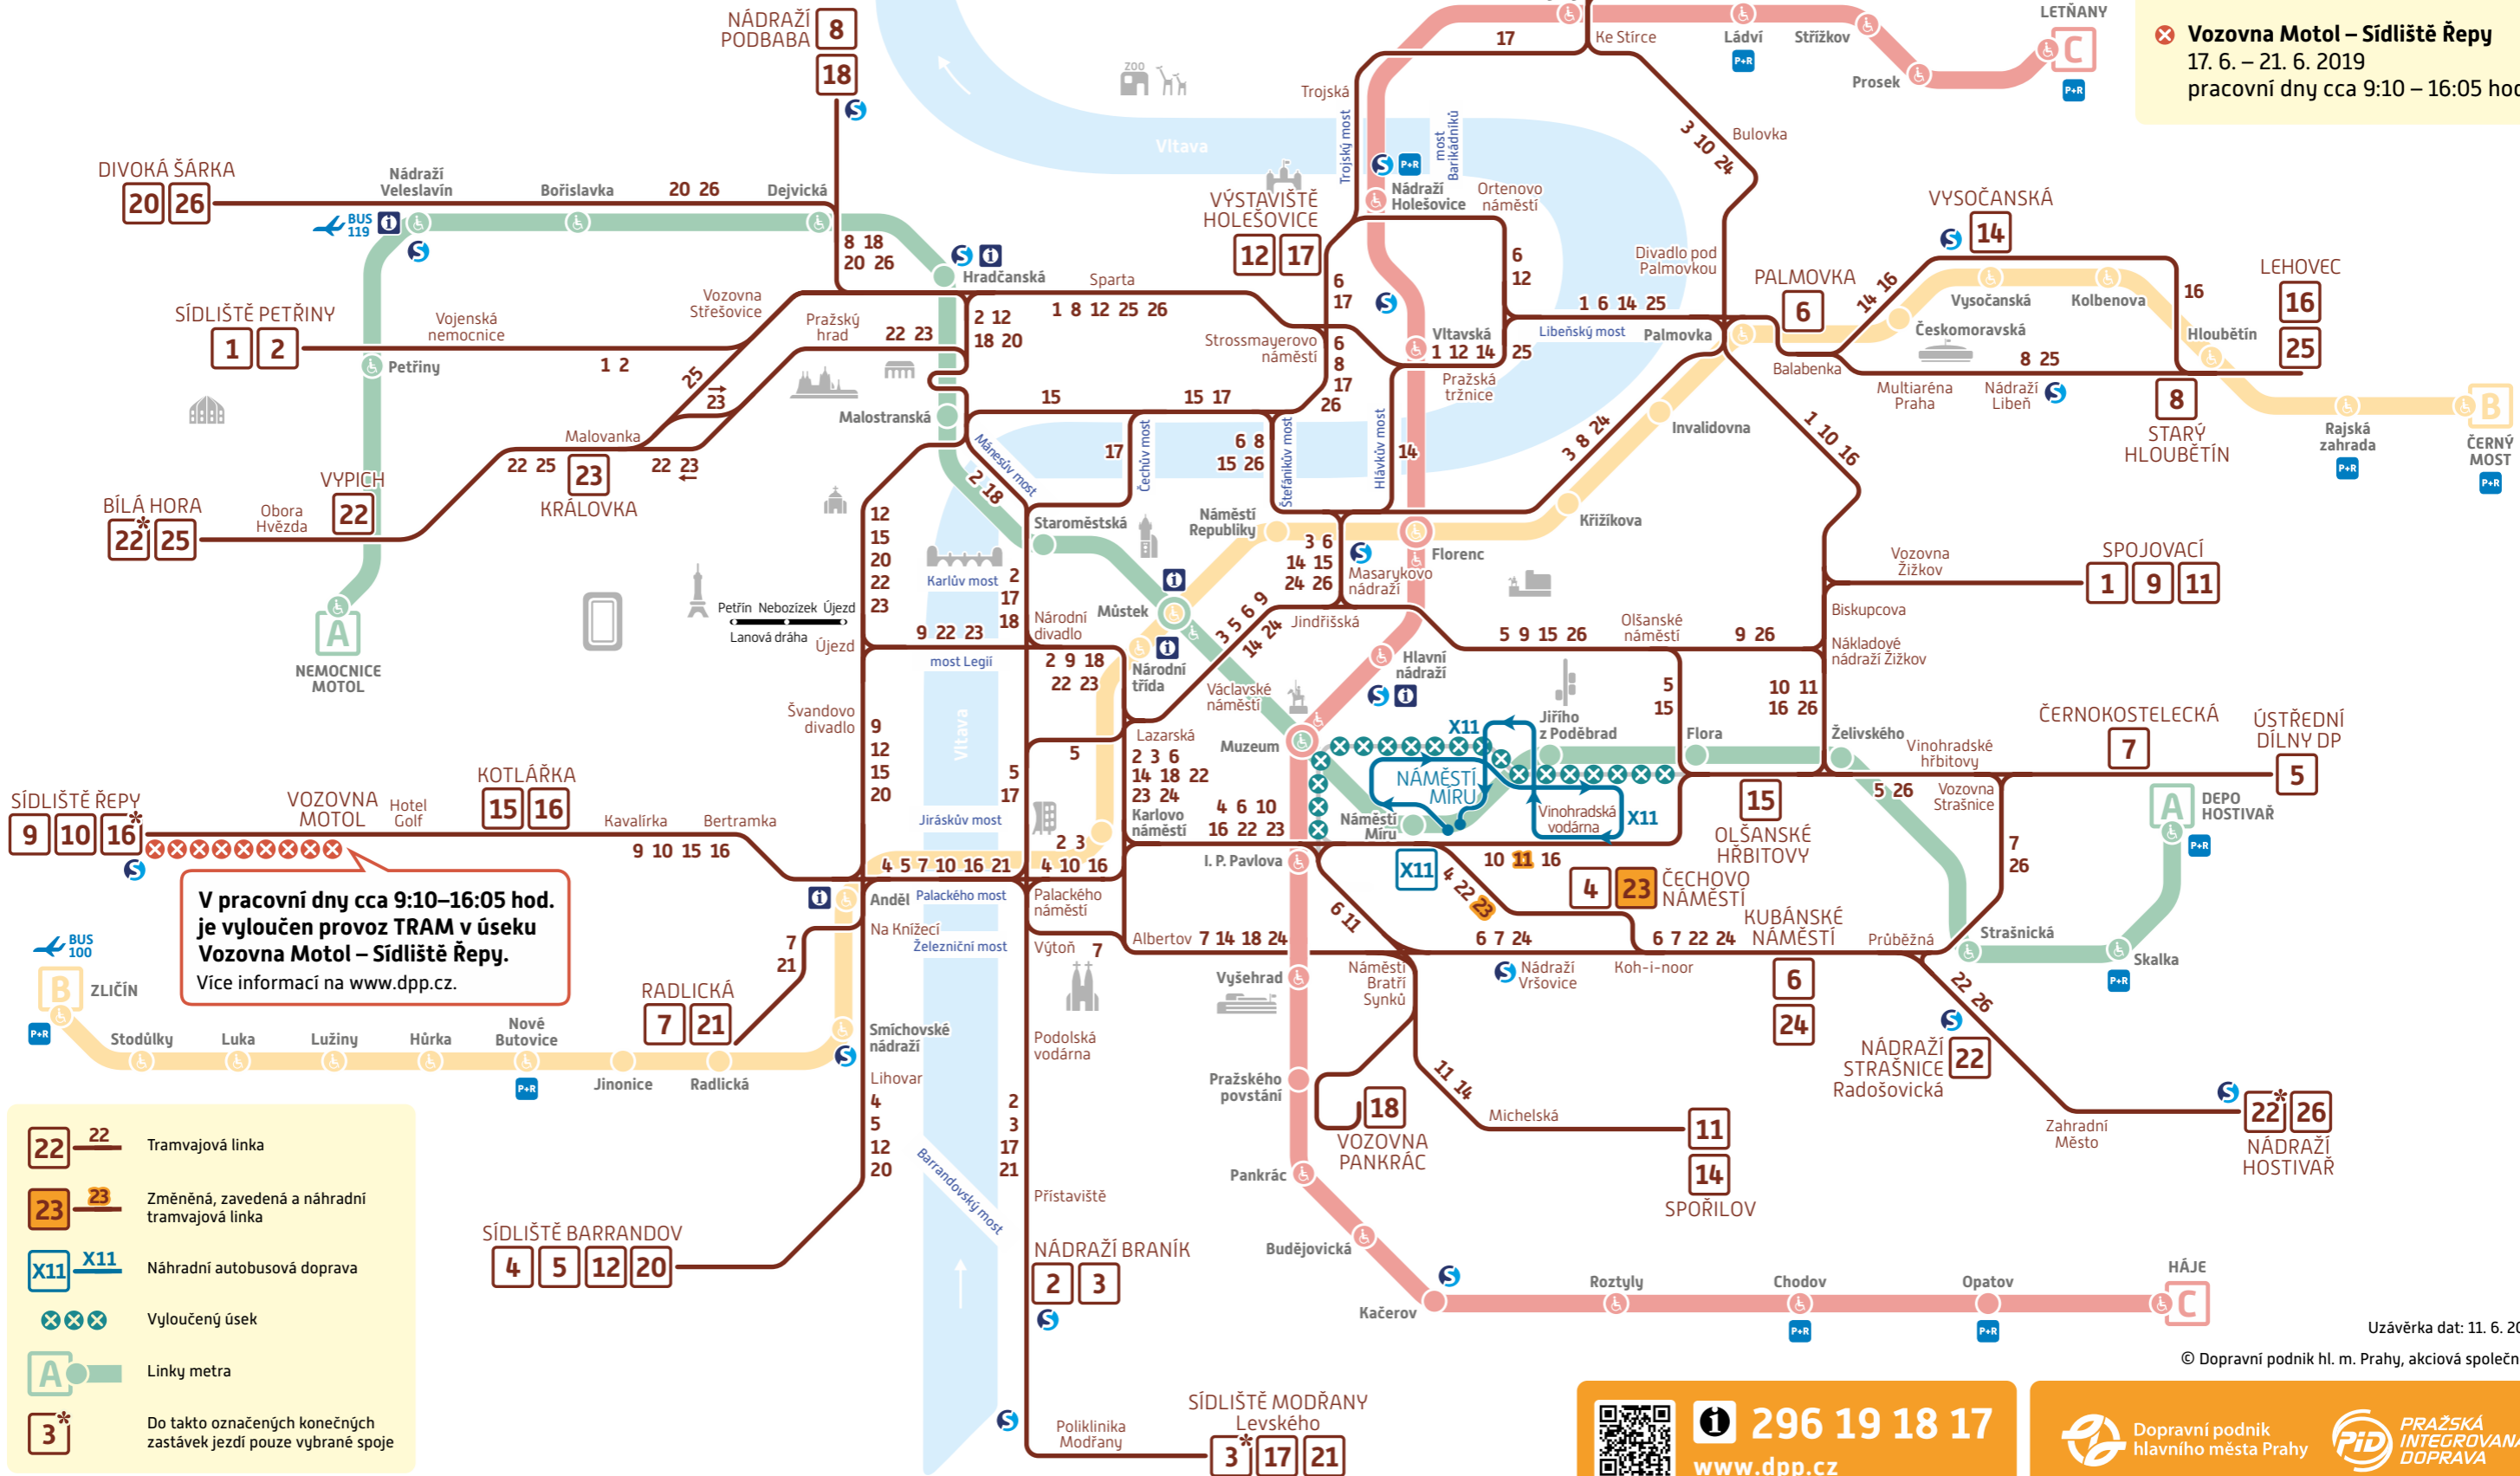

Schéma TRAMVAJE a METRO

Denní provoz od 17. 6. 2019

Omezení provozu:

TRAM

✗ I. P. Pavlova – Muzeum – Flora
9. 3. – 28. 6. 2019

✗ Vozovna Motol – Sídliště Řepy
17. 6. – 21. 6. 2019
pracovní dny cca 9:10 – 16:05 hod.

Uzávěrka dat: 11. 6. 2019

© Dopravní podnik hl. m. Prahy, akciová společnost

296 19 18 17
www.dpp.cz

Dopravní podnik hlavního města Prahy
PID PRAŽSKÁ INTEGROVANÁ DOPRAVA