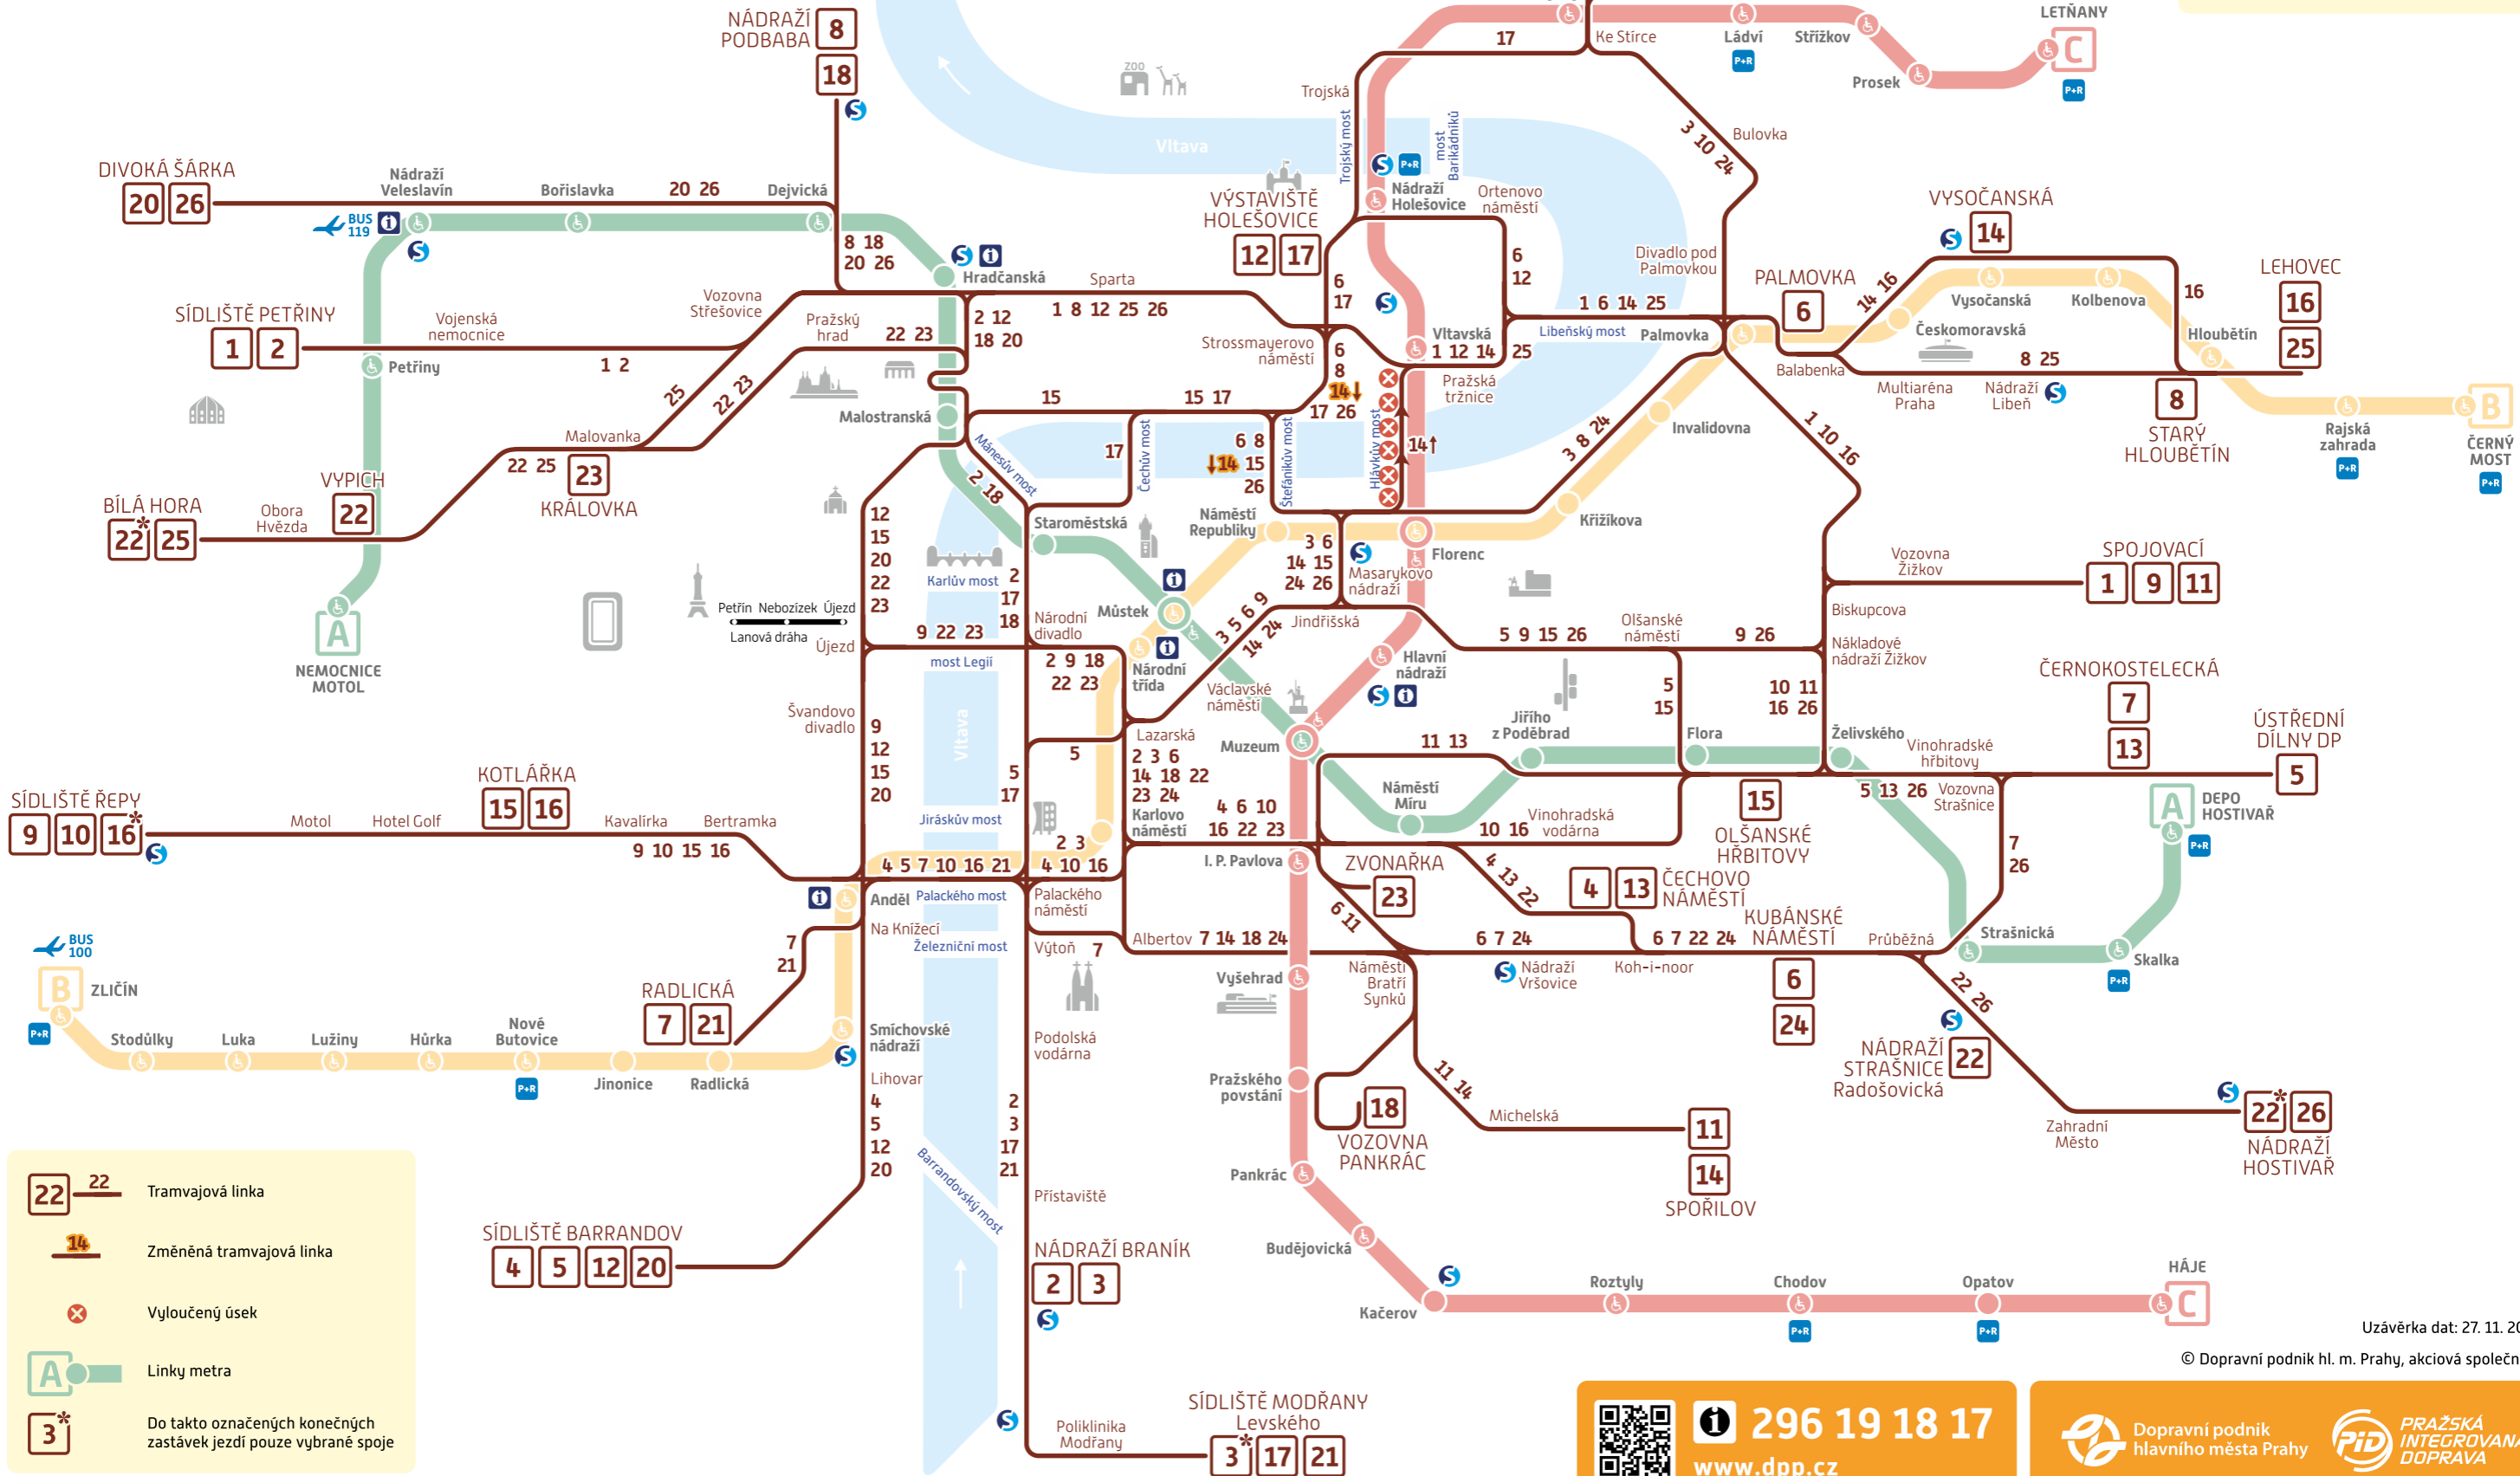

Schéma TRAMVAJE a METRO

Denní provoz od 3. 12. 2018

Omezení provozu:

TRAM

✗ **Vltavská – Těšnov**
(pouze v uvedeném směru)
3. 12. 2018 – do odvolání

- Tramvajová linka
- Změněná tramvajová linka
- Vyloučený úsek
- Linky metra
- Do takto označených konečných zastávek jezdí pouze vybrané spoje

Uzávěrka dat: 27. 11. 2018

© Dopravní podnik hl. m. Prahy, akciová společnost

296 19 18 17
www.dpp.cz