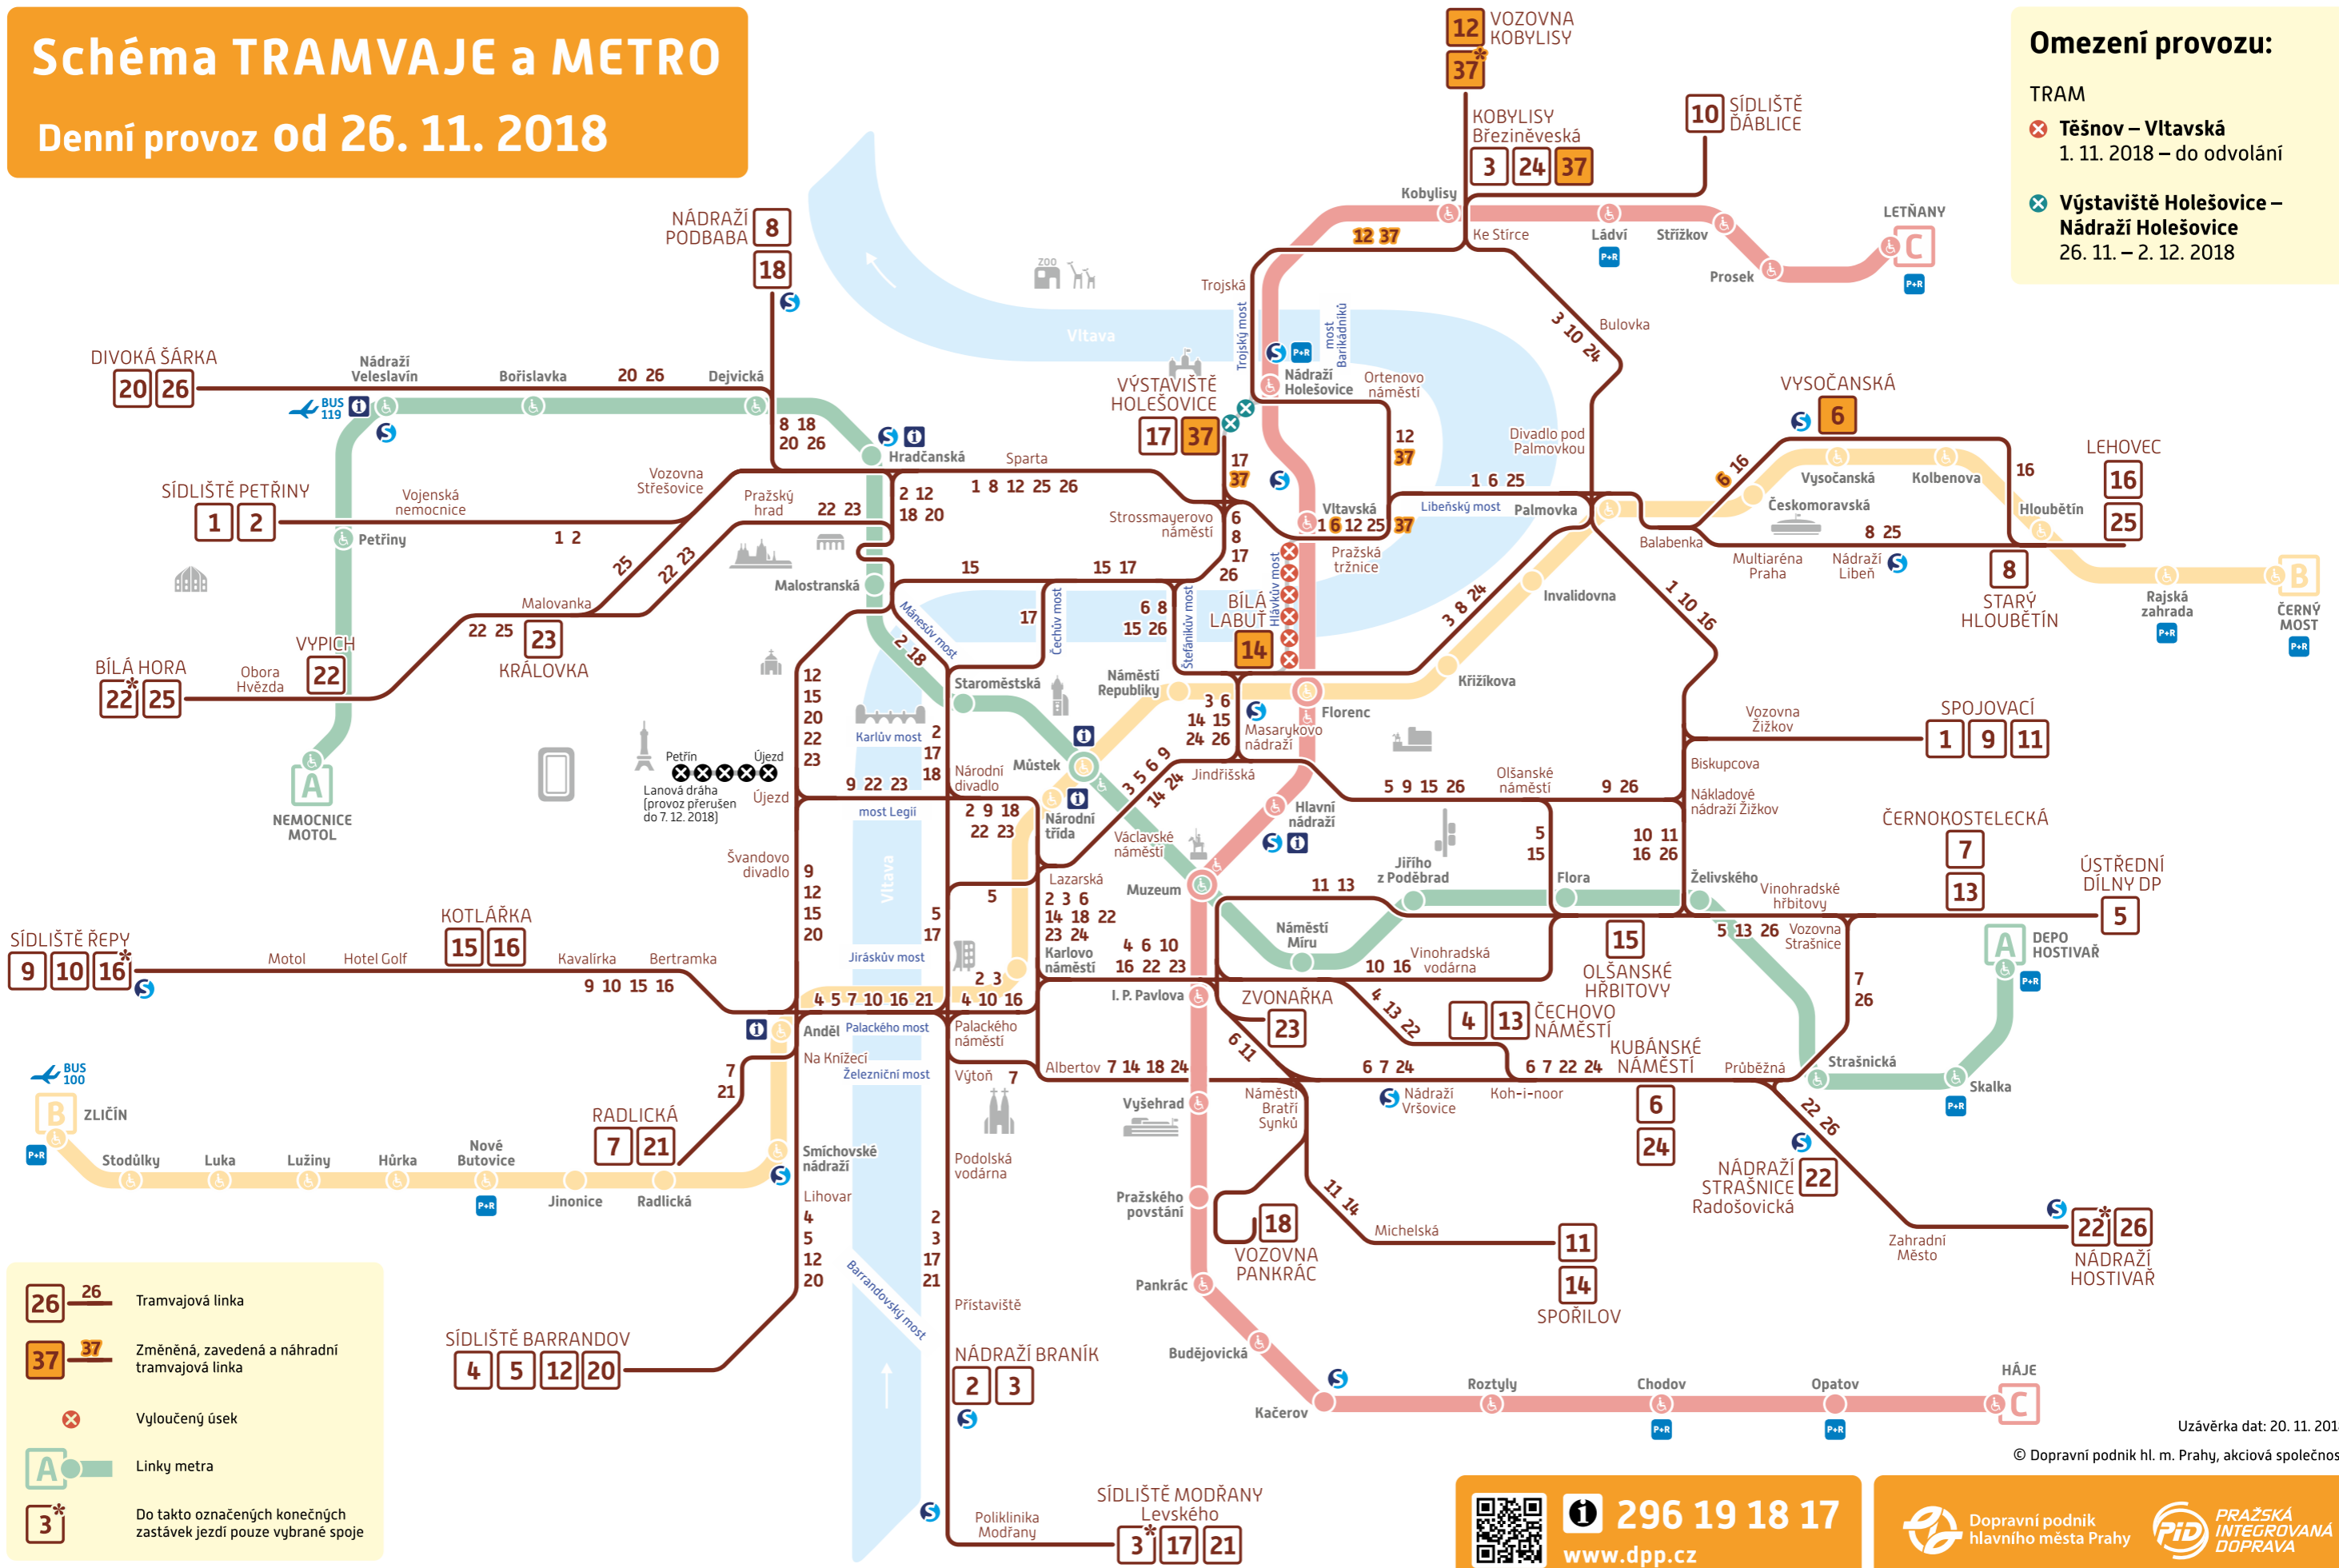

Schéma TRAMVAJE a METRO

Denní provoz od 26. 11. 2018

Omezení provozu:

TRAM

- ✗ **Těšnov – Vltavská**
  1. 11. 2018 – do odvolání
- ✗ **Výstaviště Holešovice – Nádraží Holešovice**
  26. 11. – 2. 12. 2018

- **26** **26** Tramvajová linka
- **37** **37** Změněná, zavedená a náhradní tramvajová linka
- ✗ Vyloučený úsek
- **A** Linky metra
- **3*** Do takto označených konečných zastávek jezdí pouze vybrané spoje

Uzávěrka dat: 20. 11. 2018

© Dopravní podnik hl. m. Prahy, akciová společnost

296 19 18 17
www.dpp.cz

Dopravní podnik hlavního města Prahy PRAŽSKÁ INTEGROVANÁ DOPRAVA