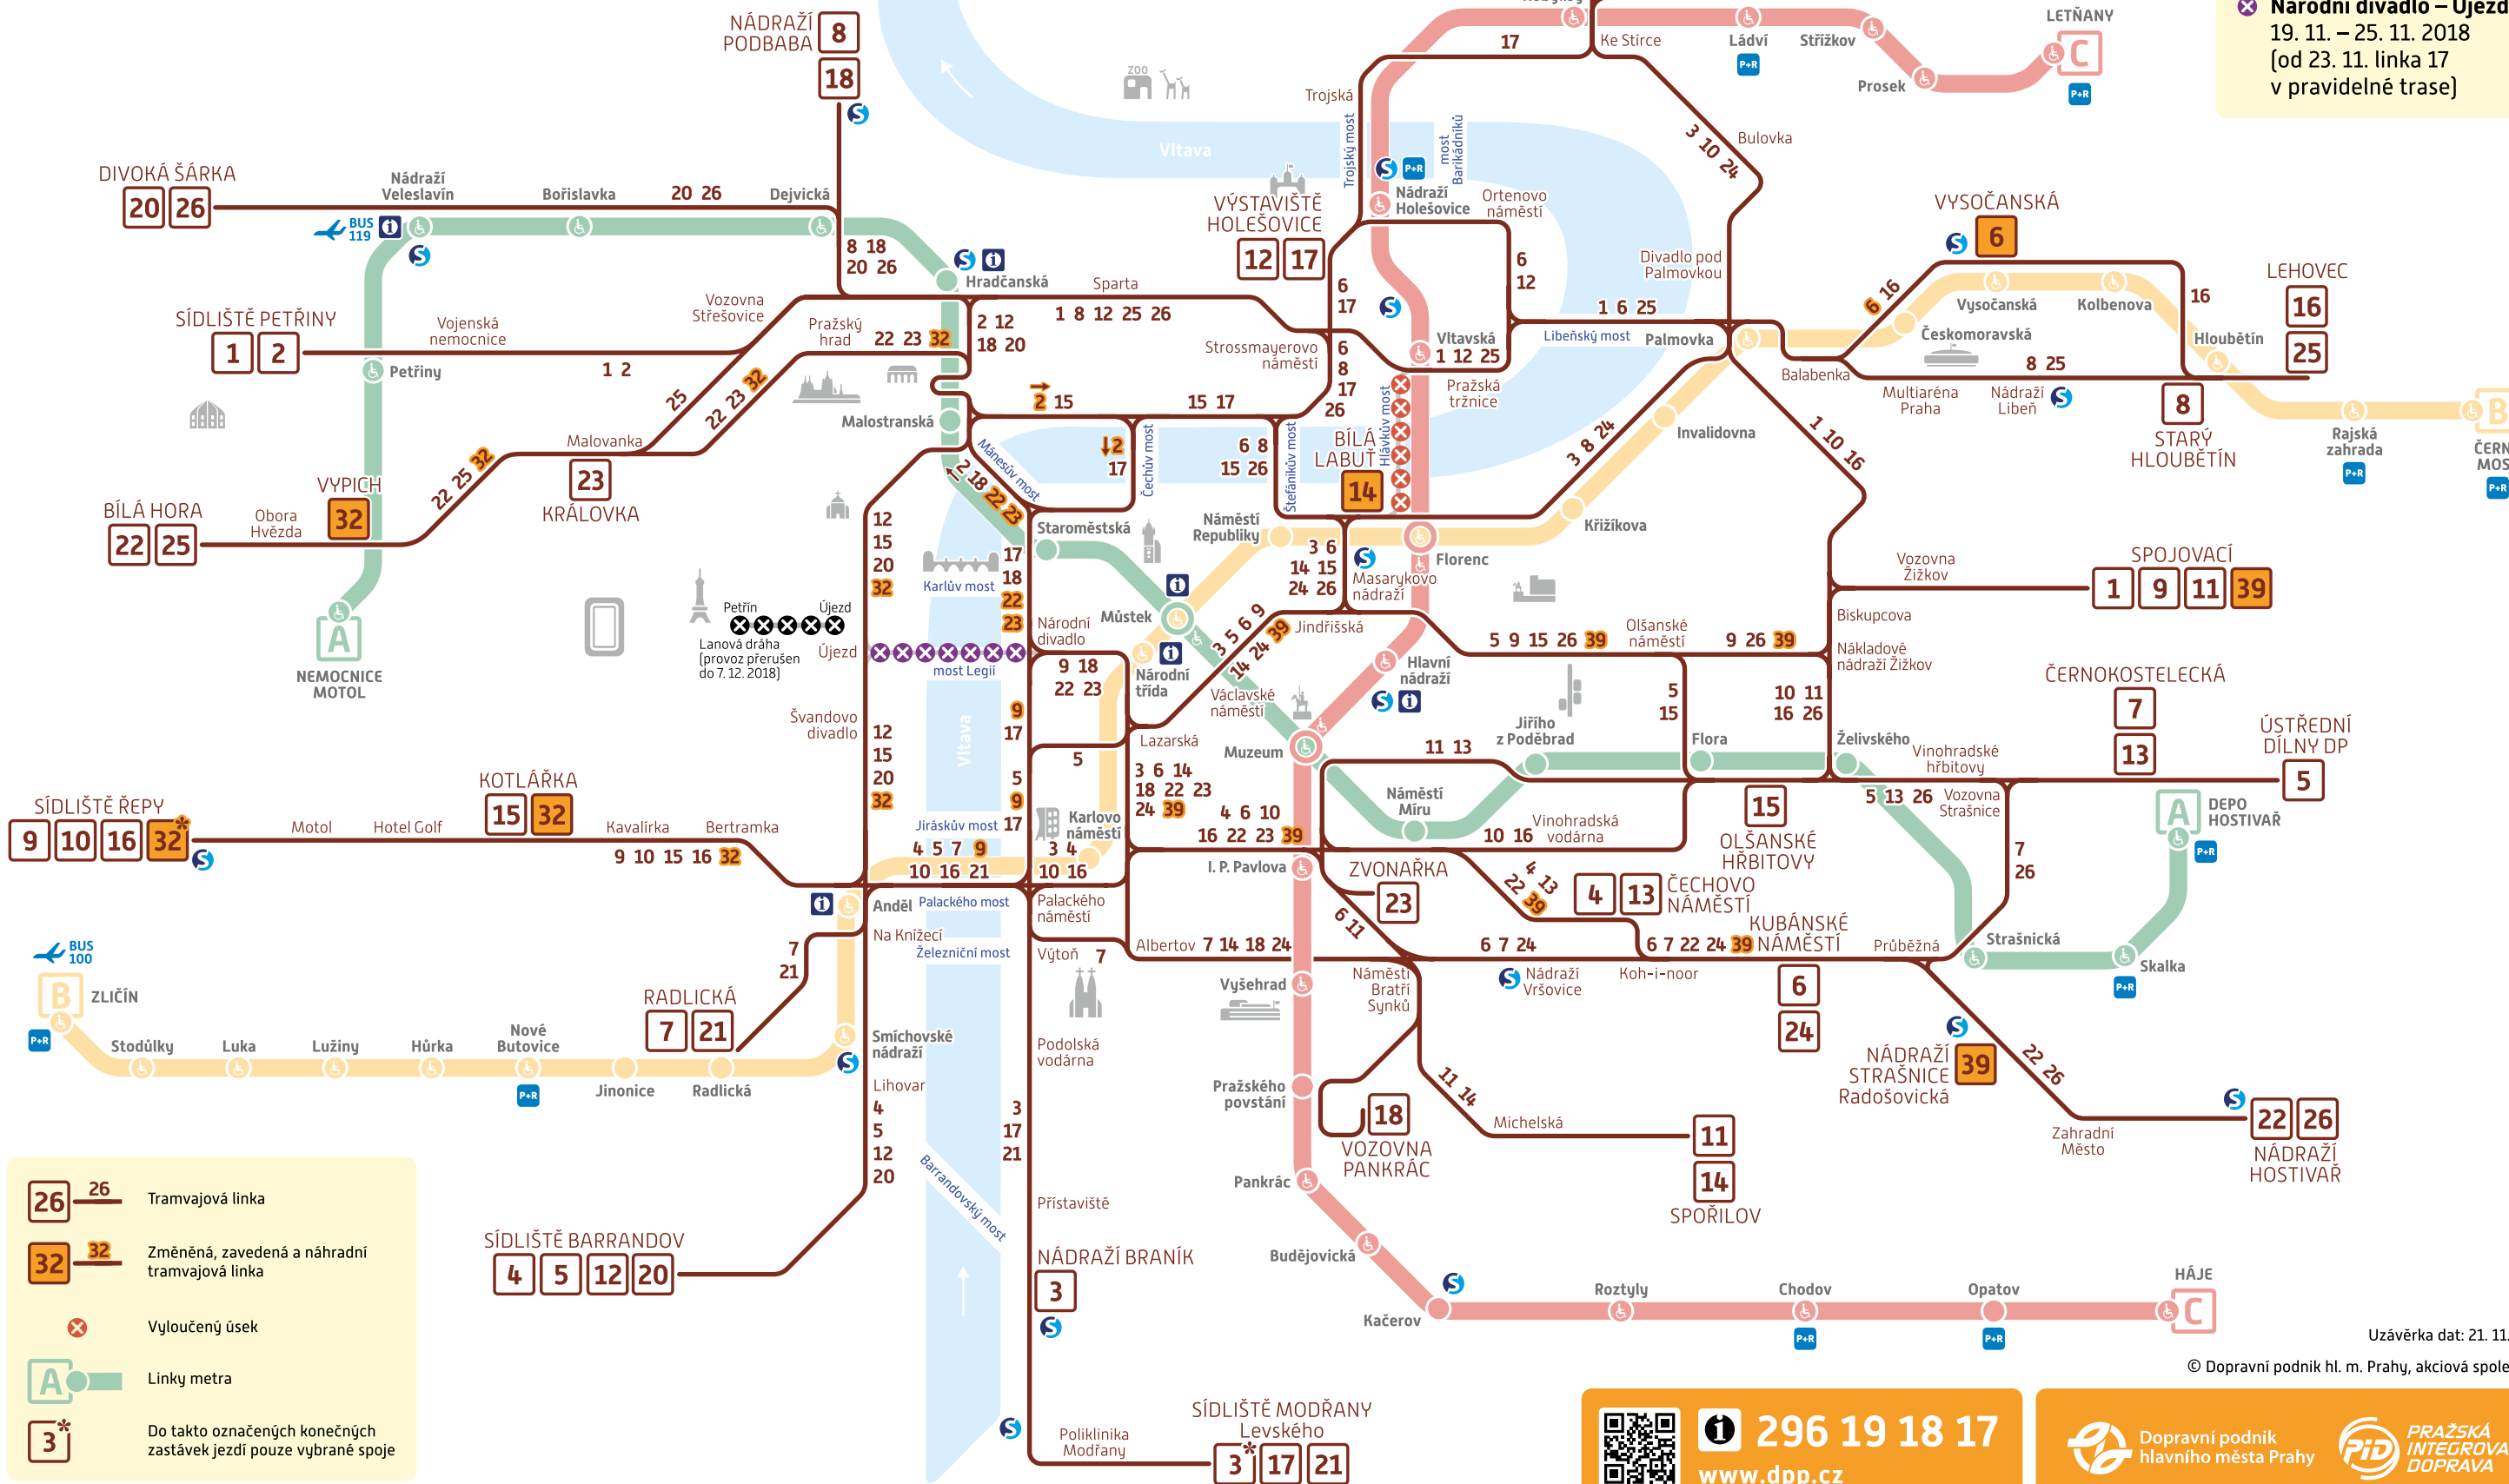

Schéma TRAMVAJE a METRO

Denní provoz od 23. 11. 2018

Omezení provozu:

TRAM

- ✗ **Těšnov – Vltavská**
1. 11. 2018 – do odvolání
- ✗ **Národní divadlo – Újezd**
19. 11. – 25. 11. 2018
(od 23. 11. linka 17 v pravidelné trase)

- 26** **26** Tramvajová linka
- 32** **32** Změněná, zavedená a náhradní tramvajová linka
- ✗ Vyloučený úsek
- A** Linky metra
- 3*** Do takto označených konečných zastávek jezdí pouze vybrané spoje

Uzávěrka dat: 21. 11. 2018