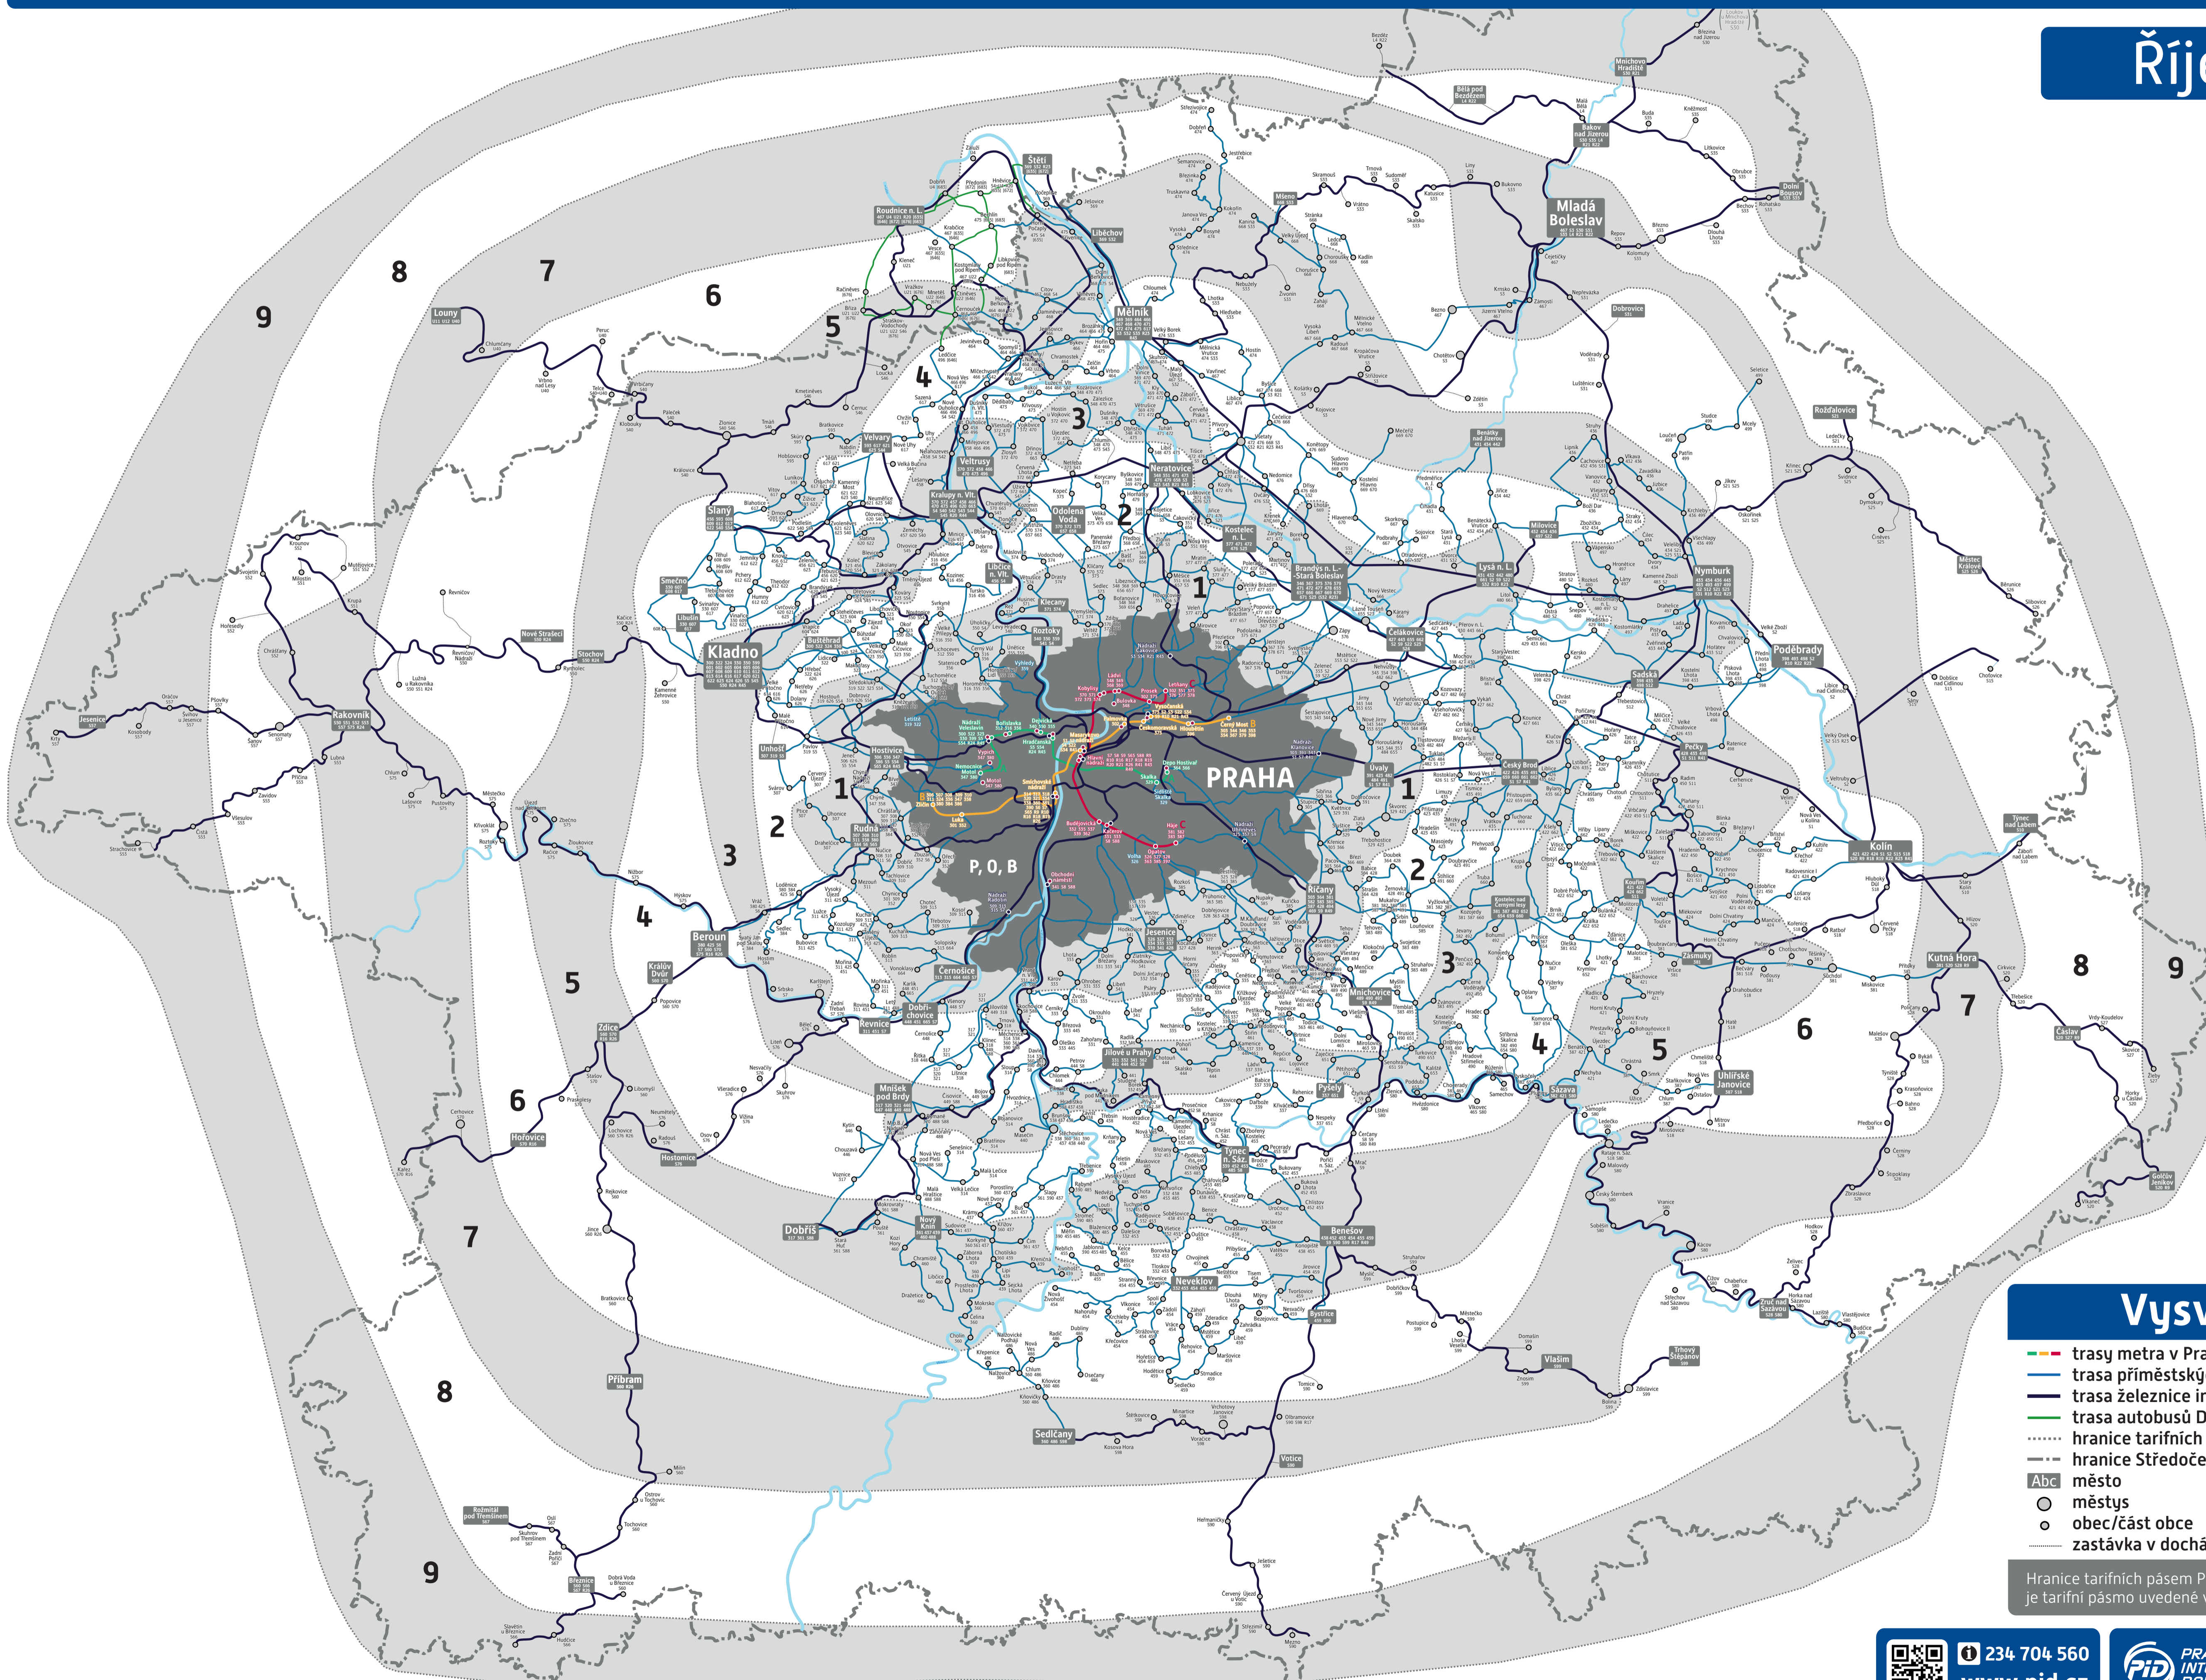

Schéma příměstských linek Pražské integrované dopravy

Říjen 2018

Vysvětlivky

- trasy metra v Praze (v tarifním dvojpásmu P)
- trasa příměstských a regionálních autobusů PID
- trasa železnice integrované v systému PID (Esko)
- trasa autobusů DÚK s uznáváním tarifu PID
- hranice tarifních pásem PID
- hranice Středočeského kraje
- Abc město
- městyse
- obec/část obce
- zastávka v docházkové vzdálenosti

Hranice tarifních pásem PID jsou pouze orientační, rozhodující je tarifní pásmo uvedené v jízdním řádu konkrétní linky.

234 704 560
www.pid.cz

PRAŽSKÁ INTEGROVANÁ DOPRAVA
Dopravci PID