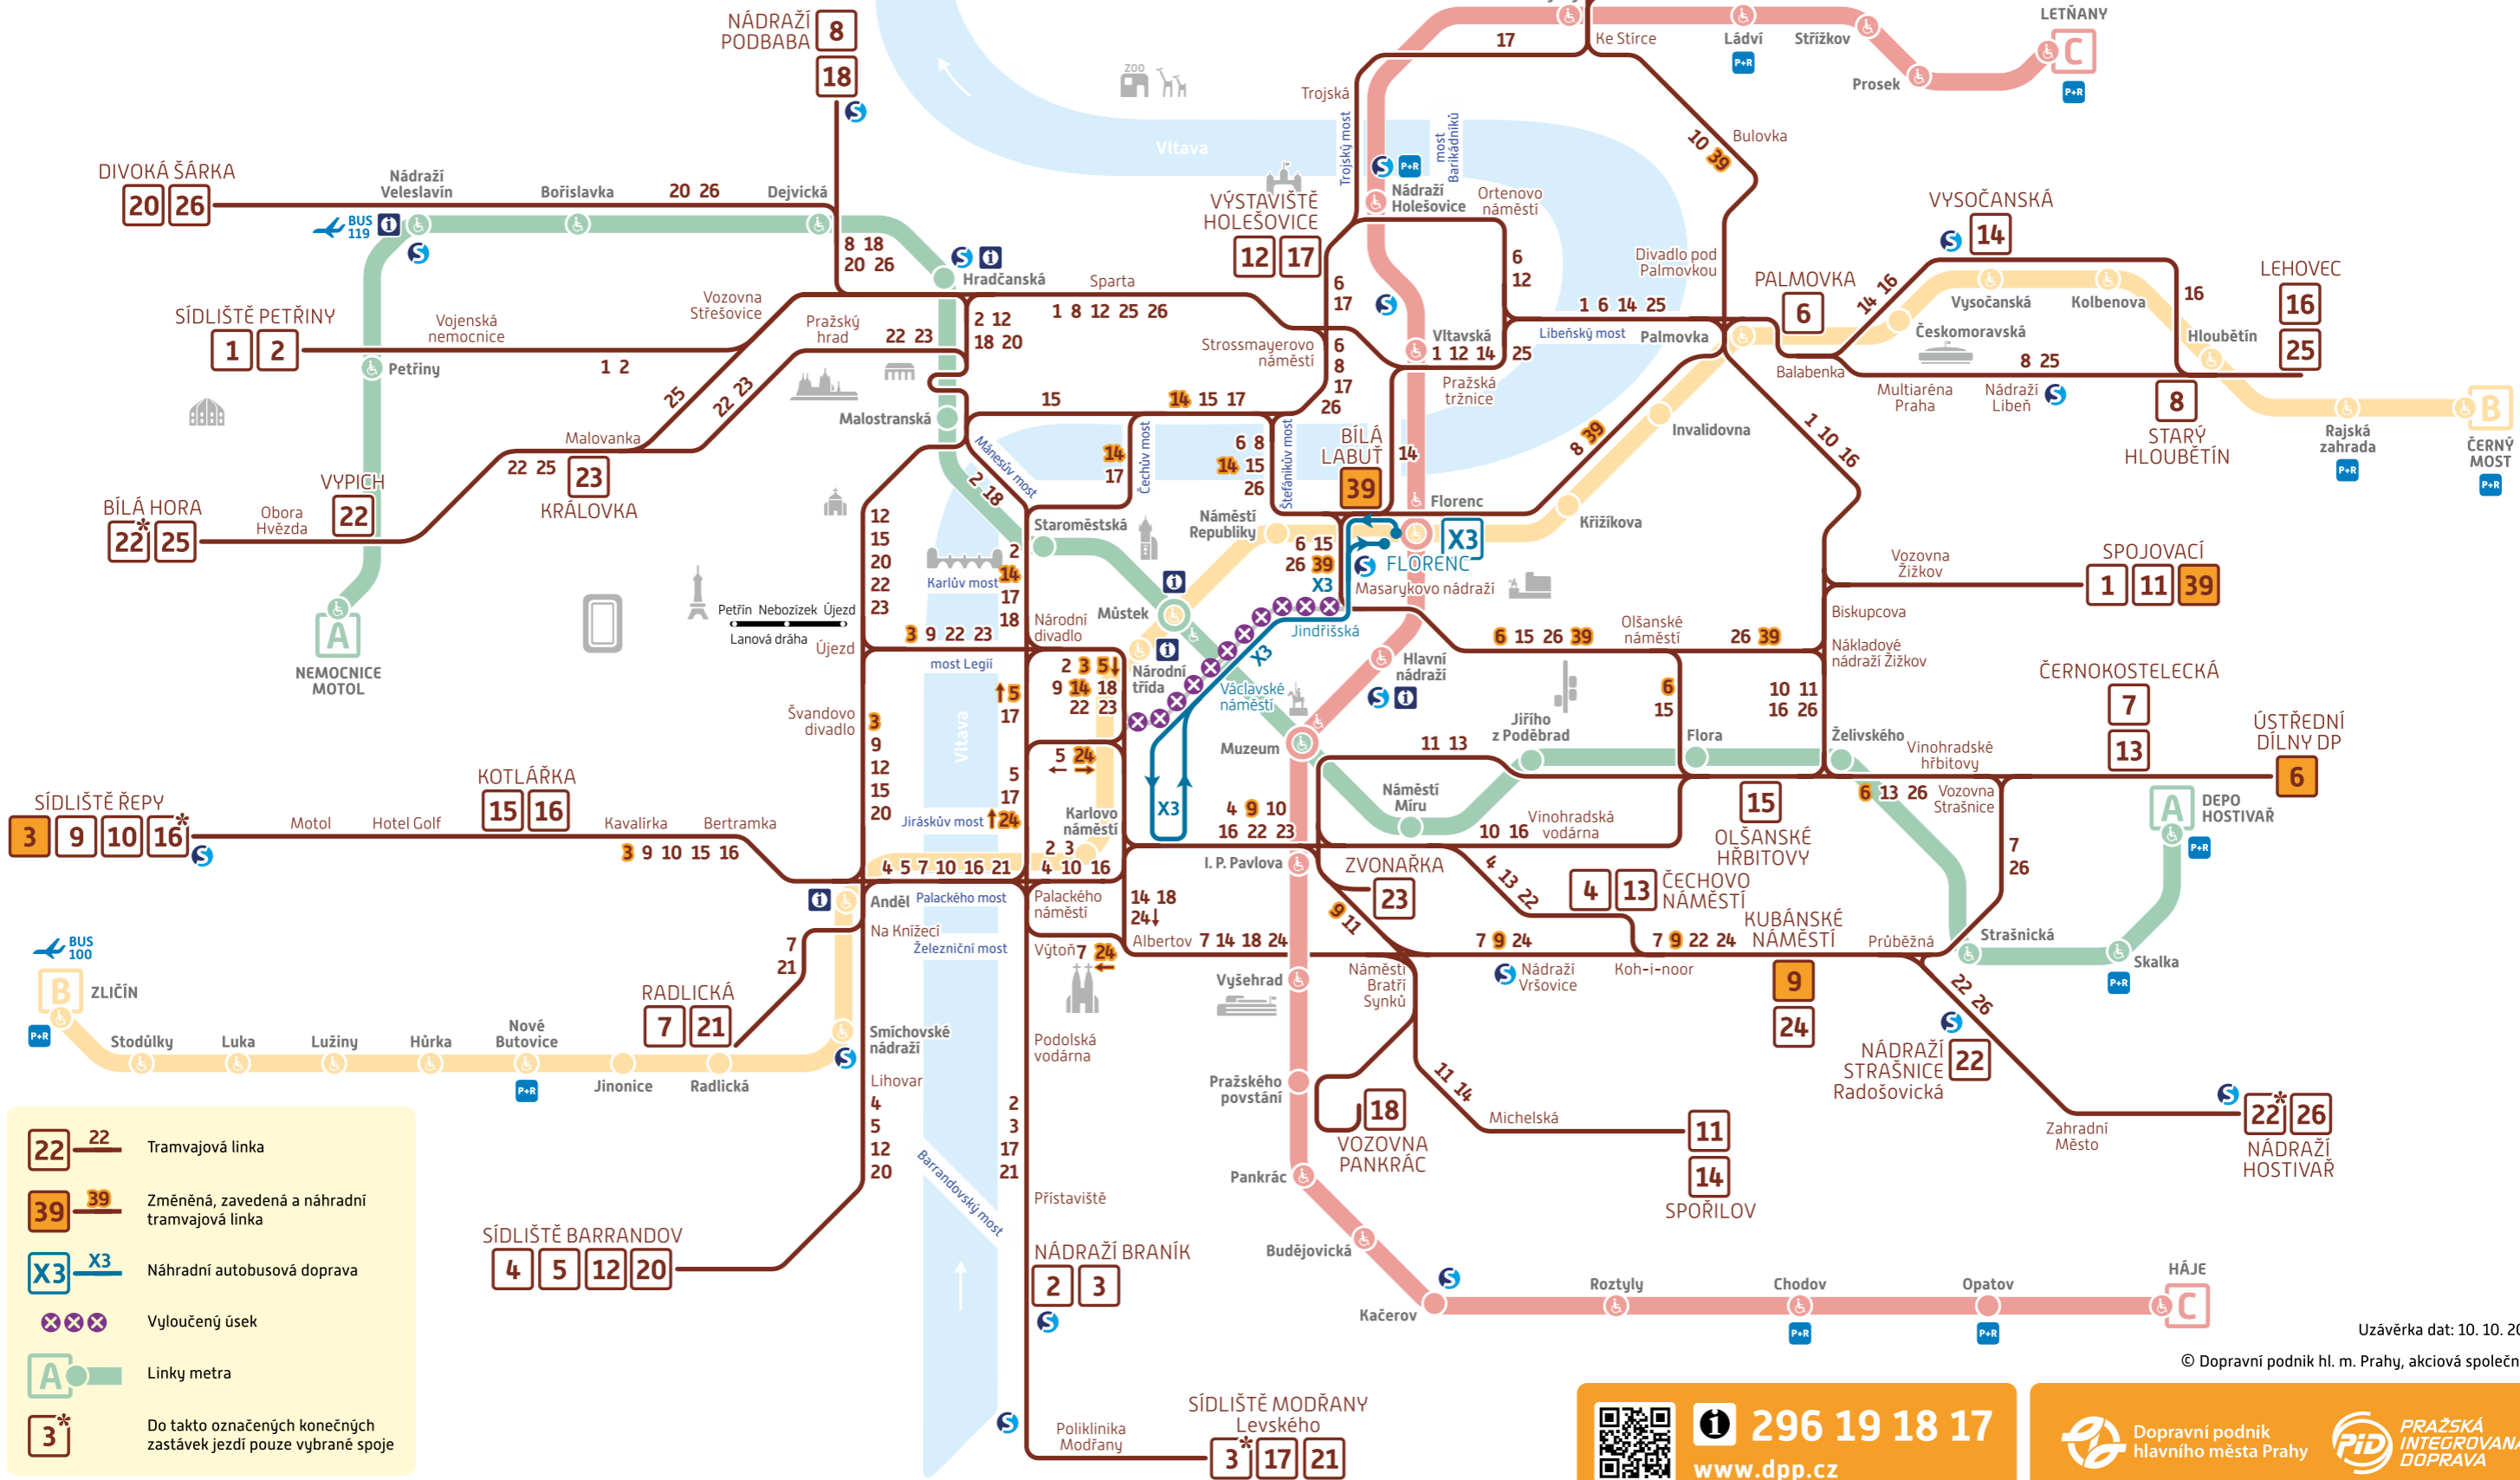

# Schéma TRAMVAJE a METRO

## Denní provoz od 18. 10. 2018

### Omezení provozu:

TRAM

✕ Lazarská – Jindřišská  
18. 10. – 28. 10. 2018

- 22 22 Tramvajová linka
- 39 39 Změněná, zavedená a náhradní tramvajová linka
- X3 X3 Náhradní autobusová doprava
- ✕ ✕ ✕ Vyloučený úsek
- A Linky metra
- 3\* Do takto označených konečných zastávek jezdí pouze vybrané spoje