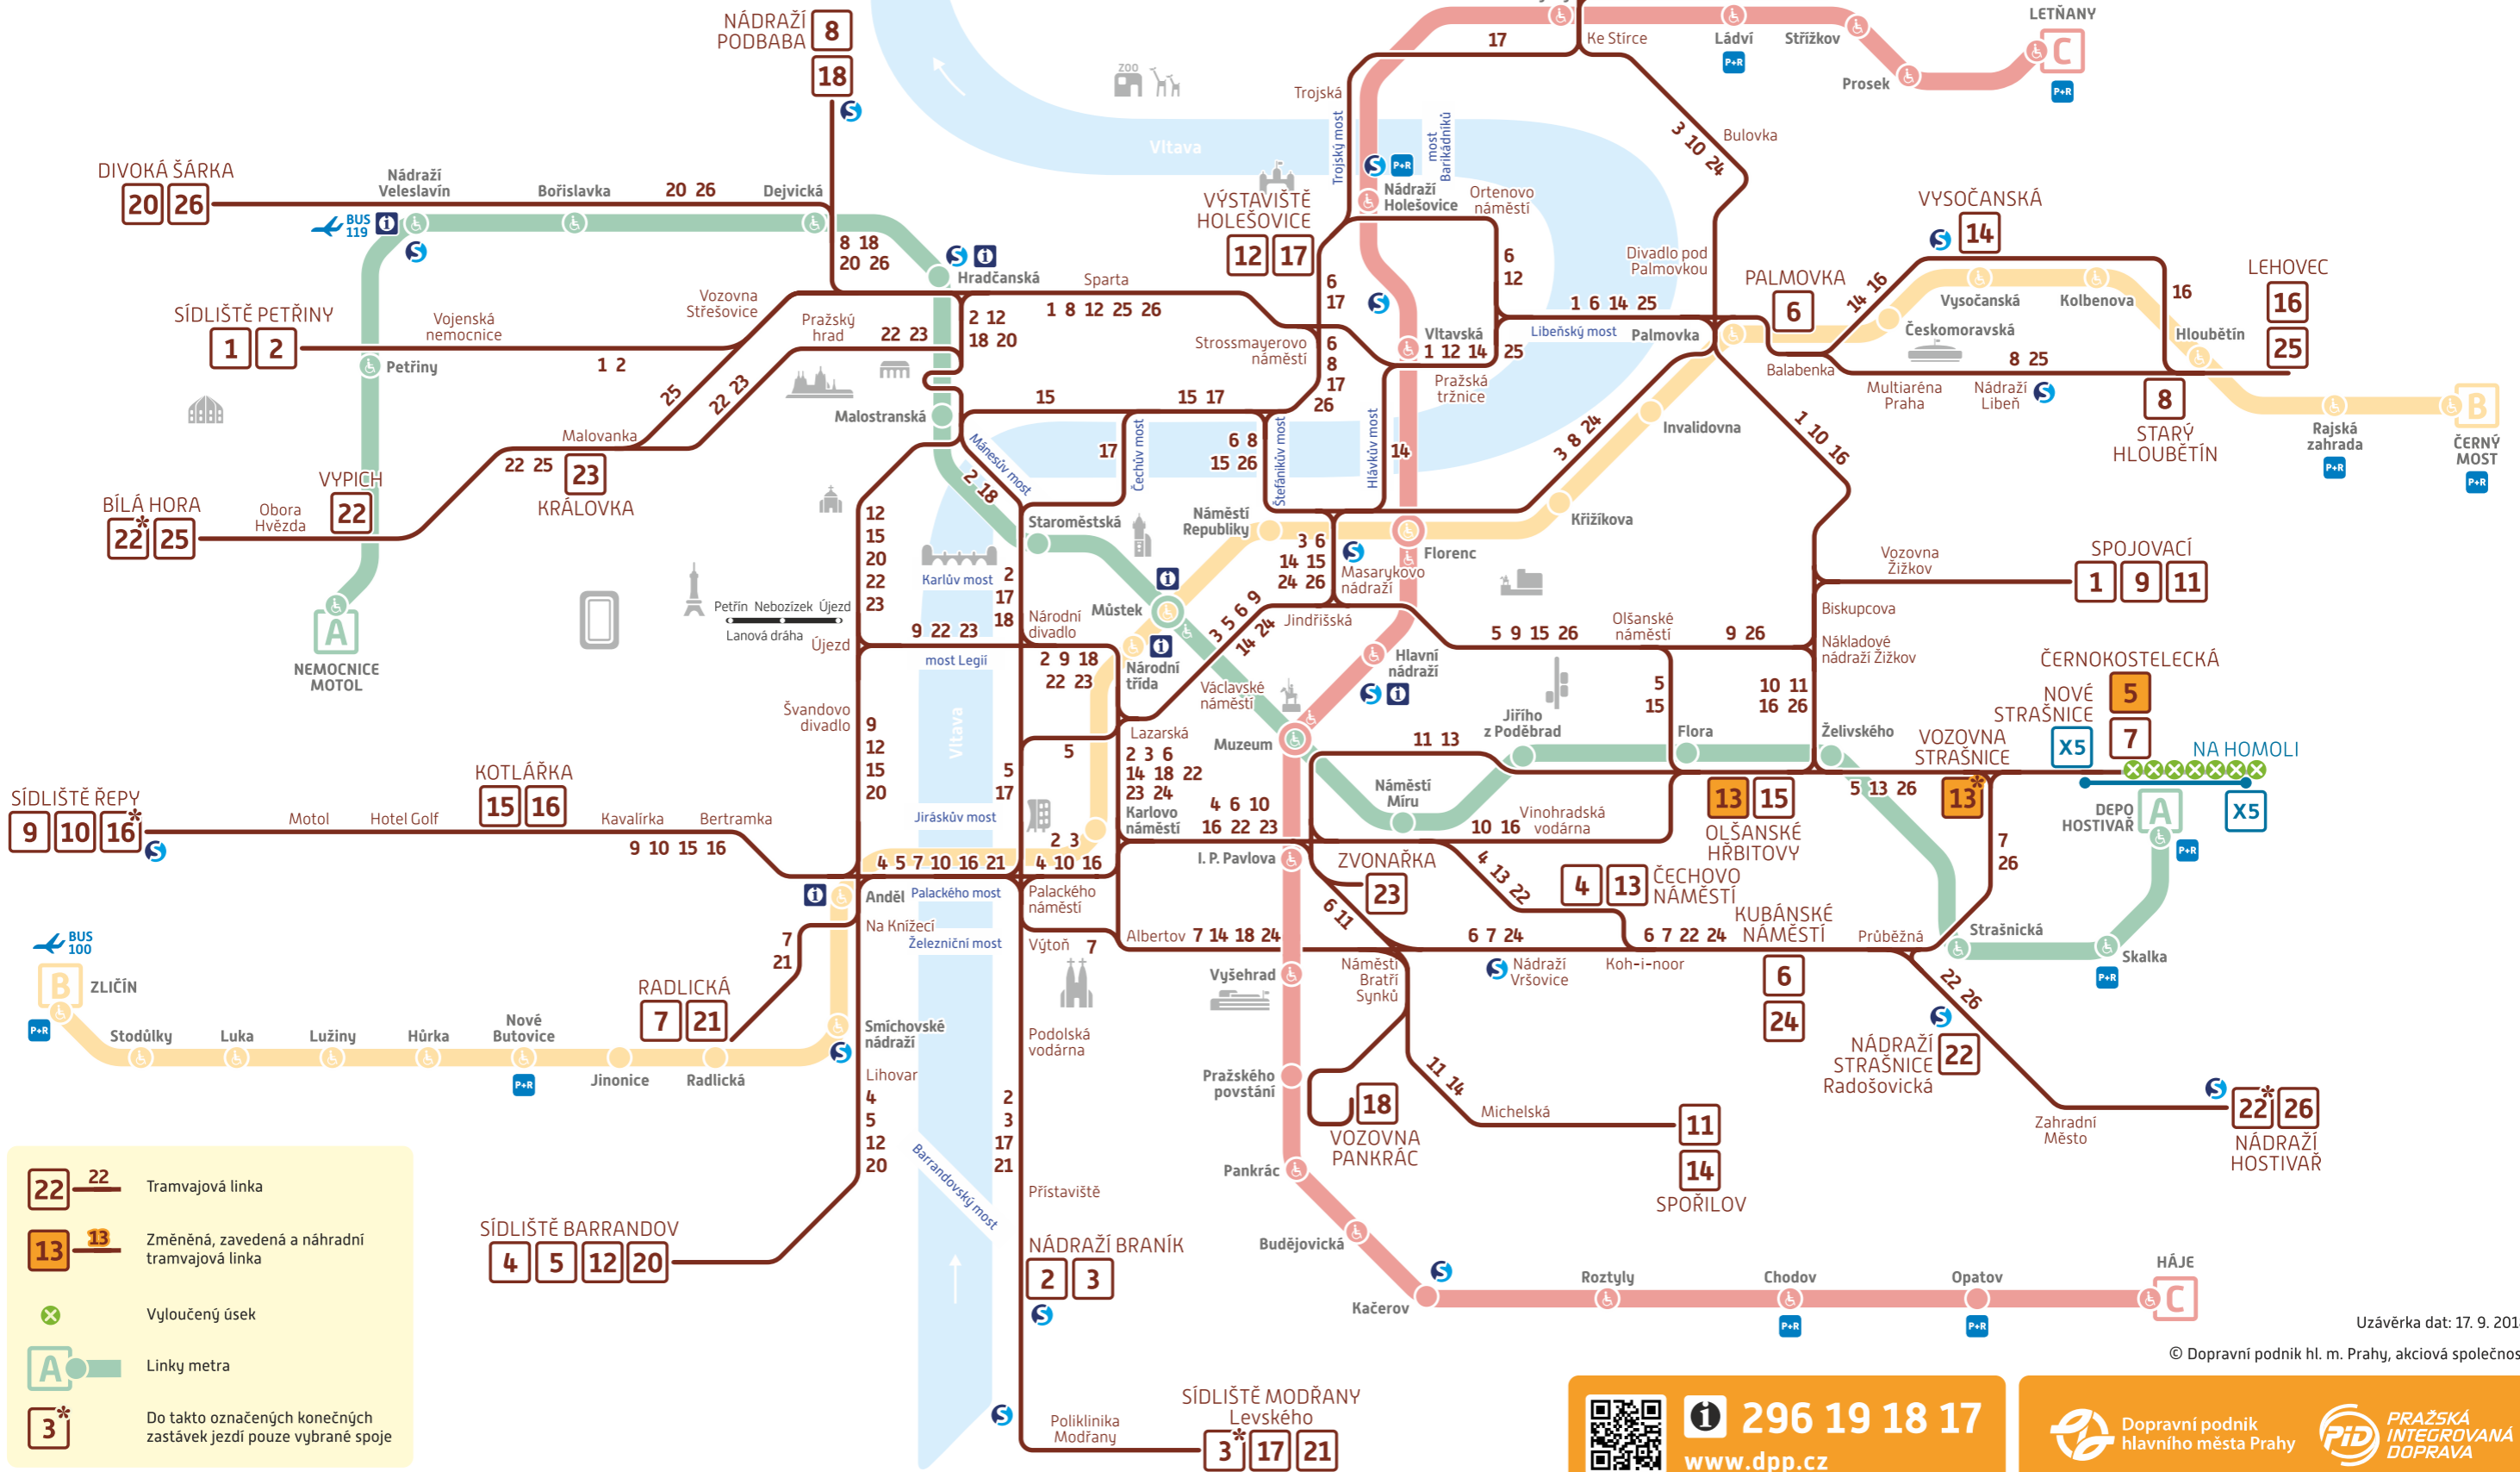

Schéma TRAMVAJE a METRO

Denní provoz od 20. 9. 2018

Omezení provozu:

TRAM

✕ Černokostecká – Ústřední dílny DP
20. 9. – 27. 9. 2018

- 22** Tramvajová linka
- 13** Změněná, zavedená a náhradní tramvajová linka
- ✕ Vyloučený úsek
- A** Linky metra
- 3*** Do takto označených konečných zastávek jezdí pouze vybrané spoje

Uzávěrka dat: 17. 9. 2018

© Dopravní podnik hl. m. Prahy, akciová společnost

296 19 18 17
www.dpp.cz

Dopravní podnik hlavního města Prahy PRAŽSKÁ INTEGROVANÁ DOPRAVA