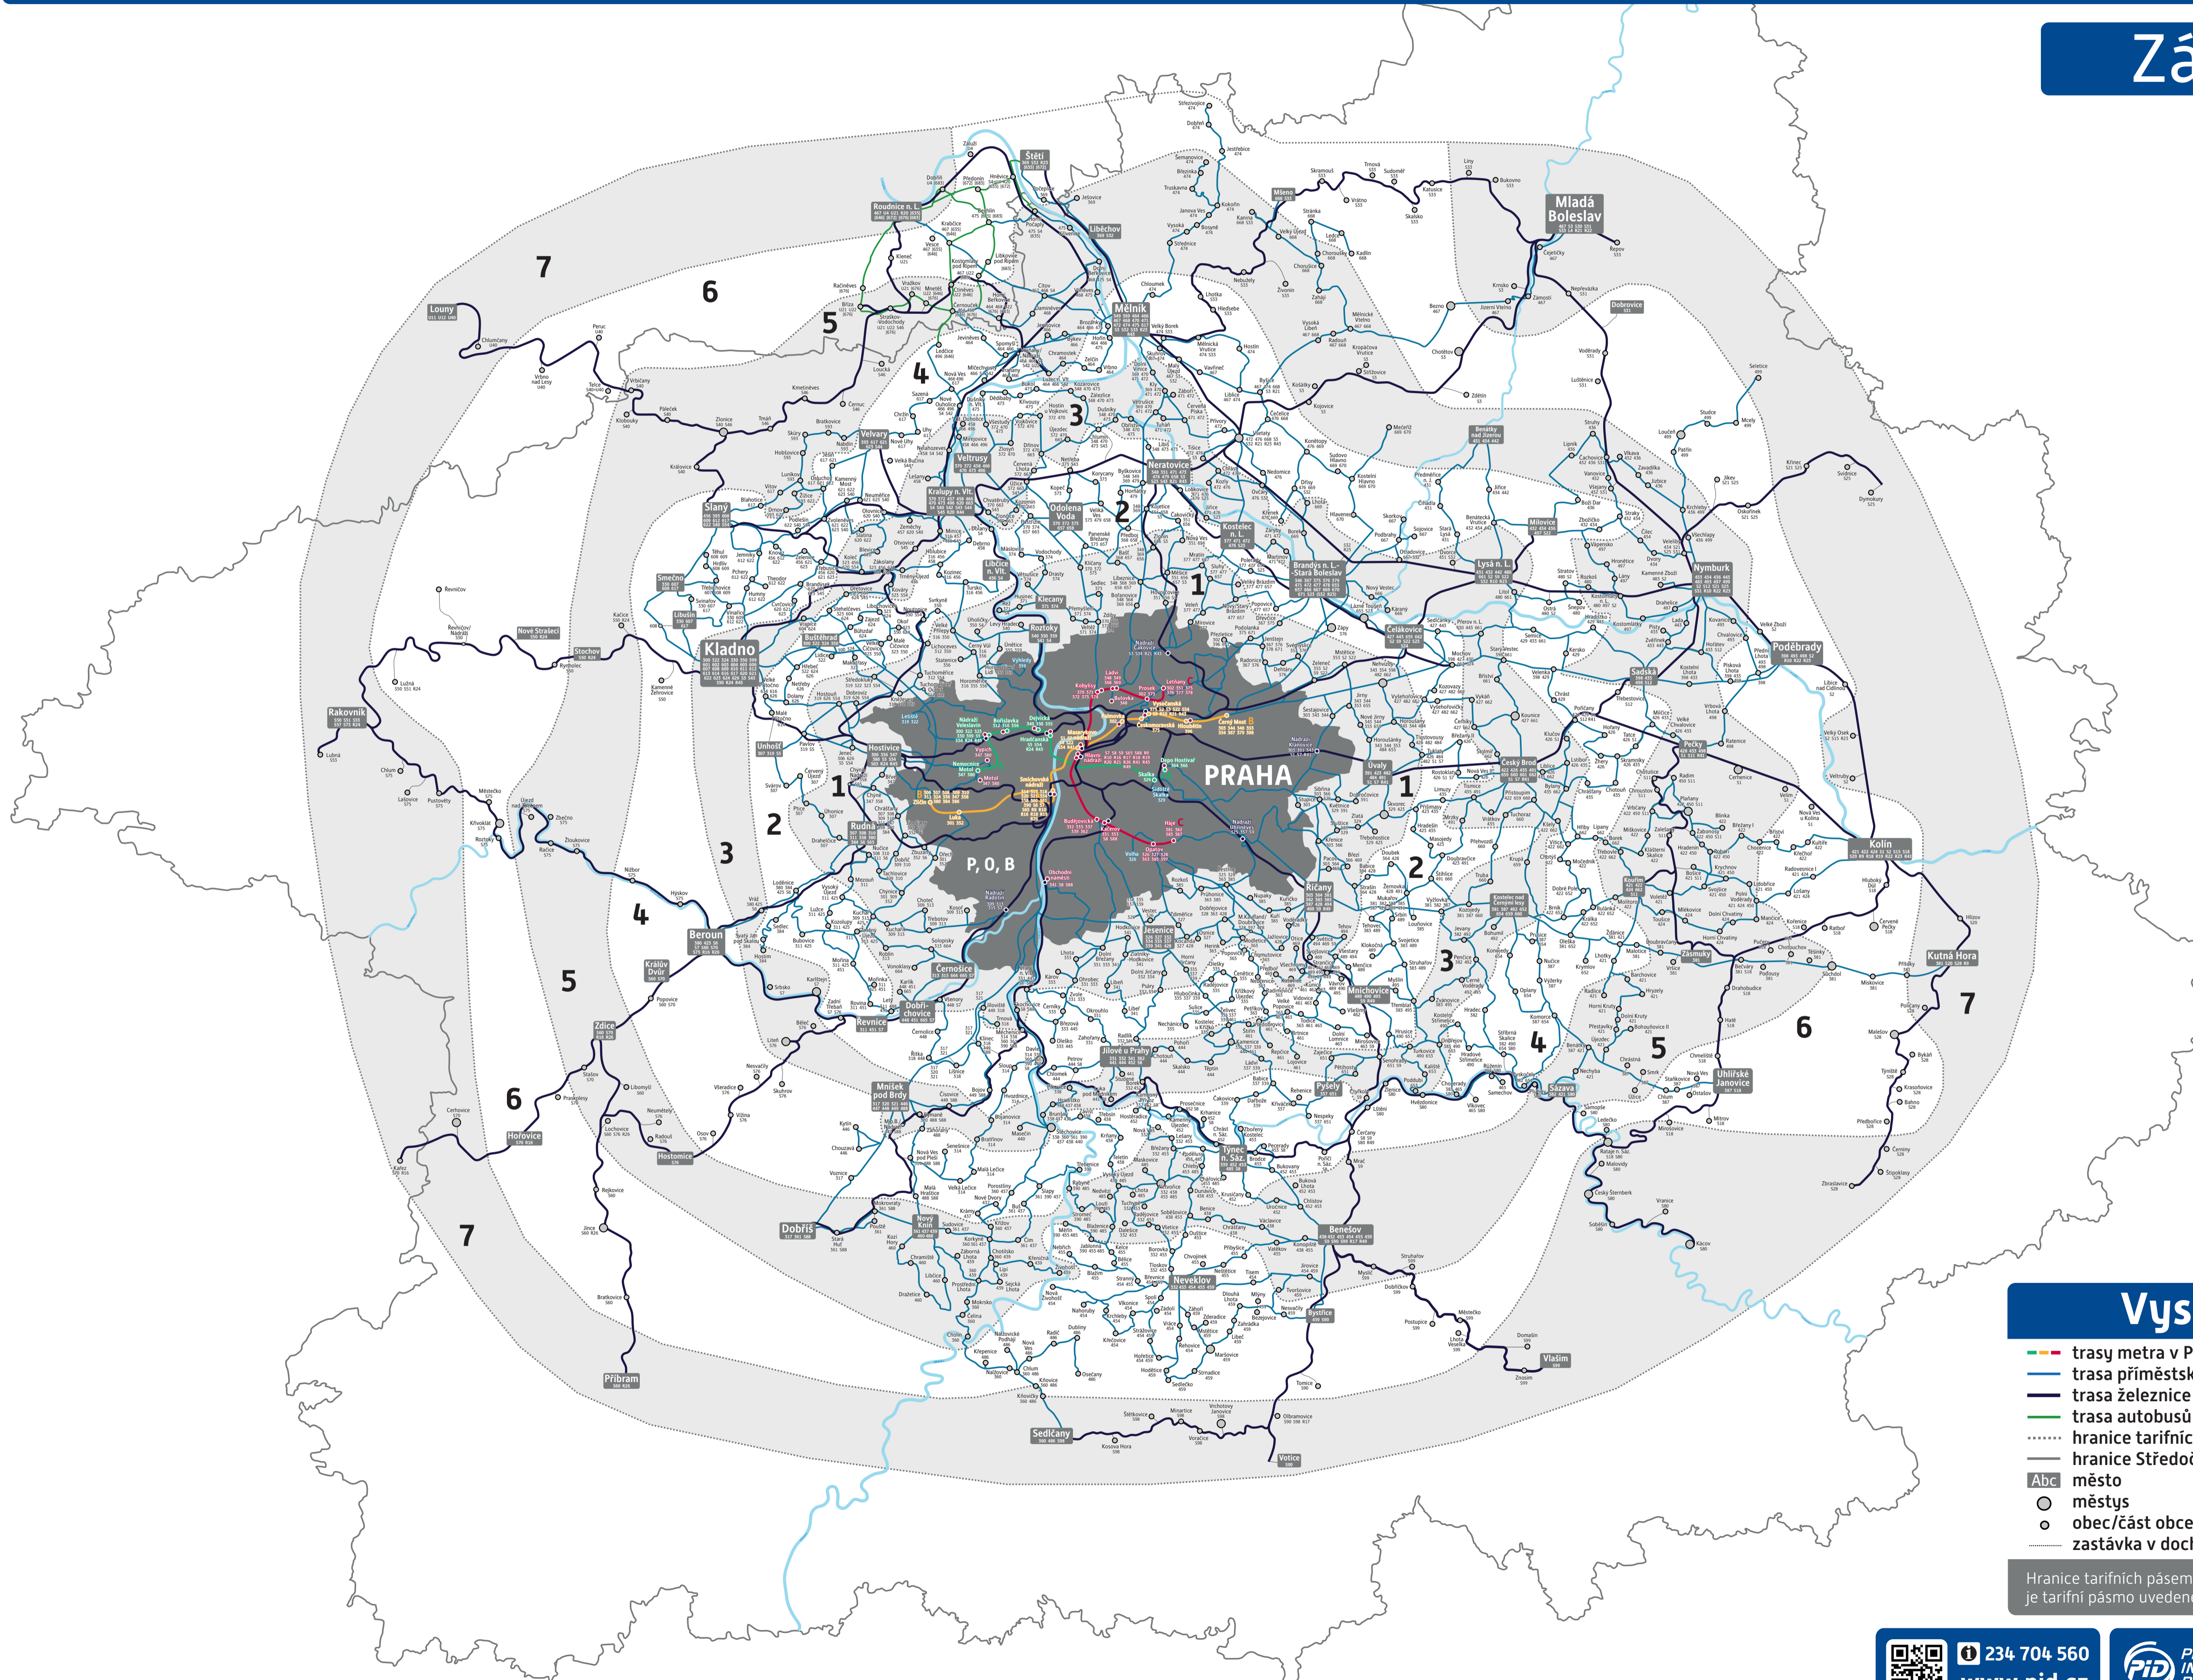

Schéma příměstských linek Pražské integrované dopravy

Září 2018

Vysvětlivky

- trasy metra v Praze (v tarifním dvojpásmu P)
- trasa příměstských a regionálních autobusů PID
- trasa železnice integrované v systému PID (Esko)
- trasa autobusů DÚK s uznáváním tarifu PID
- hranice tarifních pásem PID
- hranice Středočeského kraje
- Abc město
- městys
- obec/část obce
- zastávka v docházkové vzdálenosti

Hranice tarifníka pásem PID jsou pouze orientační, rozhodující je tarifní pásmo uvedené v jízdním řádu konkrétní linky.

234 704 560
www.pid.cz

PRAŽSKÁ INTEGROVANÁ DOPRAVA **Dopravci PID**