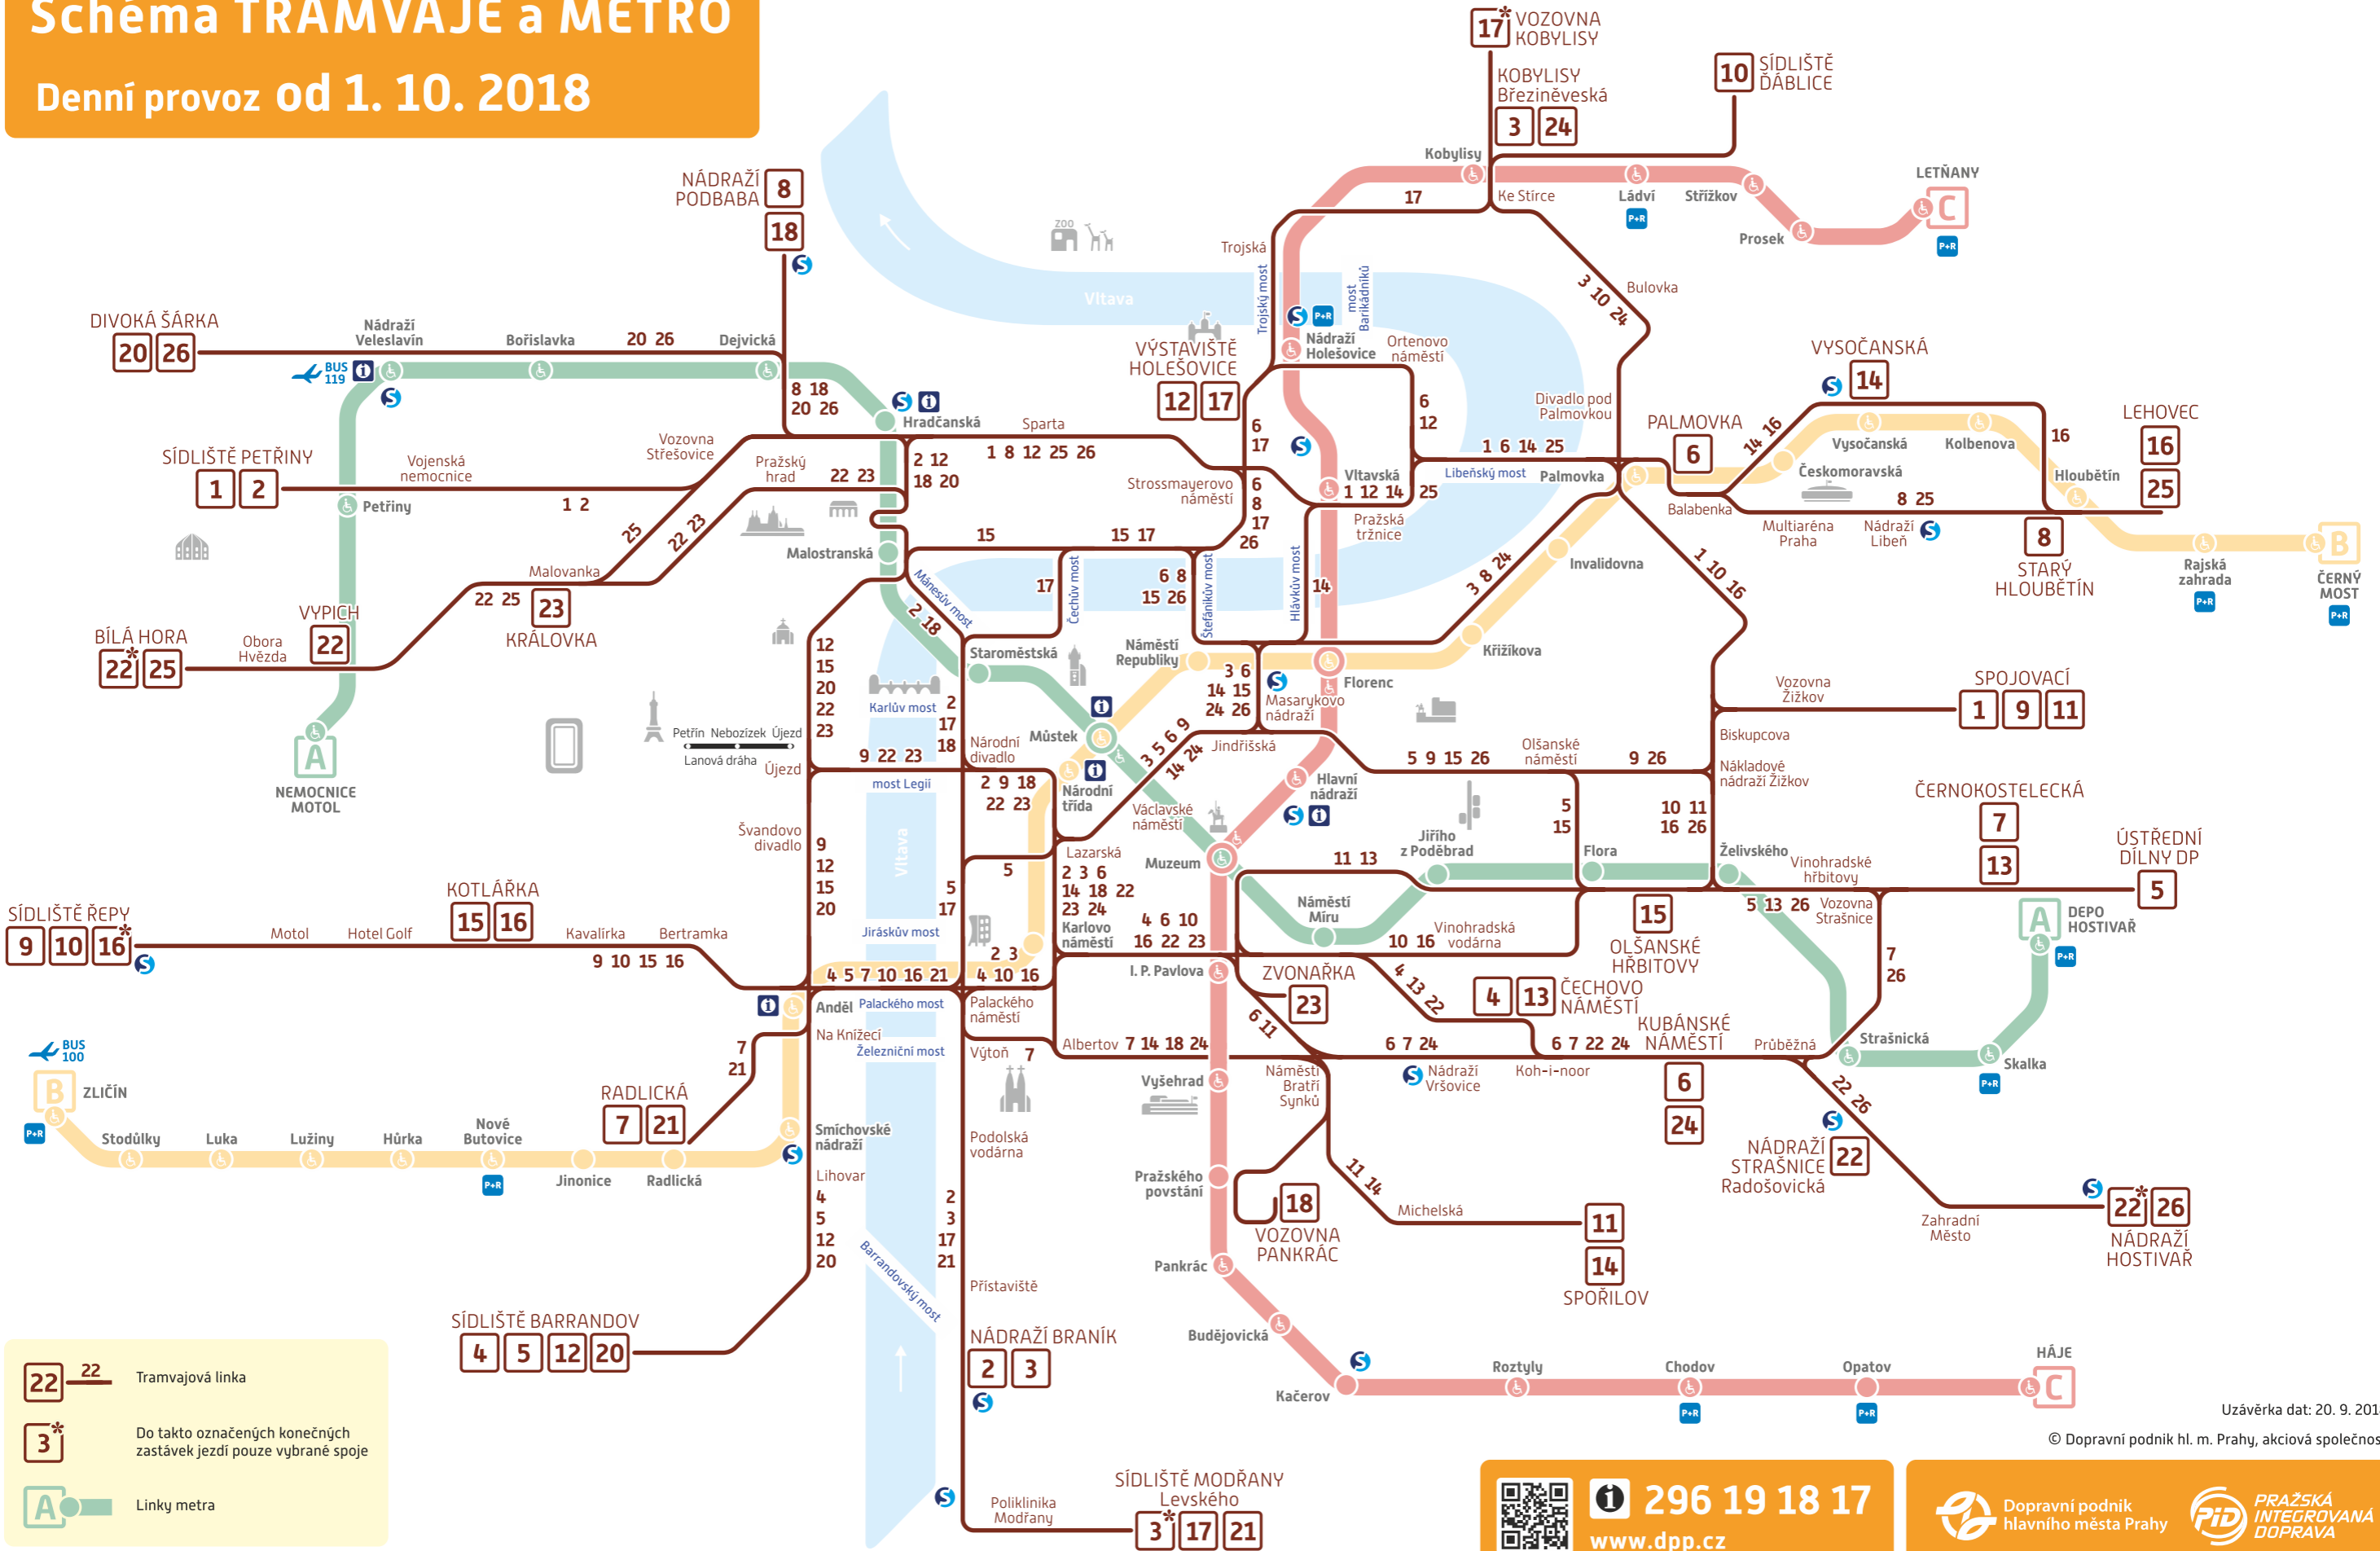

Schéma TRAMVAJE a METRO

Denní provoz od 1. 10. 2018

22 Tramvajová linka

3* Do takto označených konečných zastávek jezdí pouze vybrané spoje

A Linky metra

Uzávěrka dat: 20. 9. 2018

© Dopravní podnik hl. m. Prahy, akciová společnost

296 19 18 17
www.dpp.cz

Dopravní podnik hlavního města Prahy

PRAŽSKÁ INTEGROVANÁ DOPRAVA