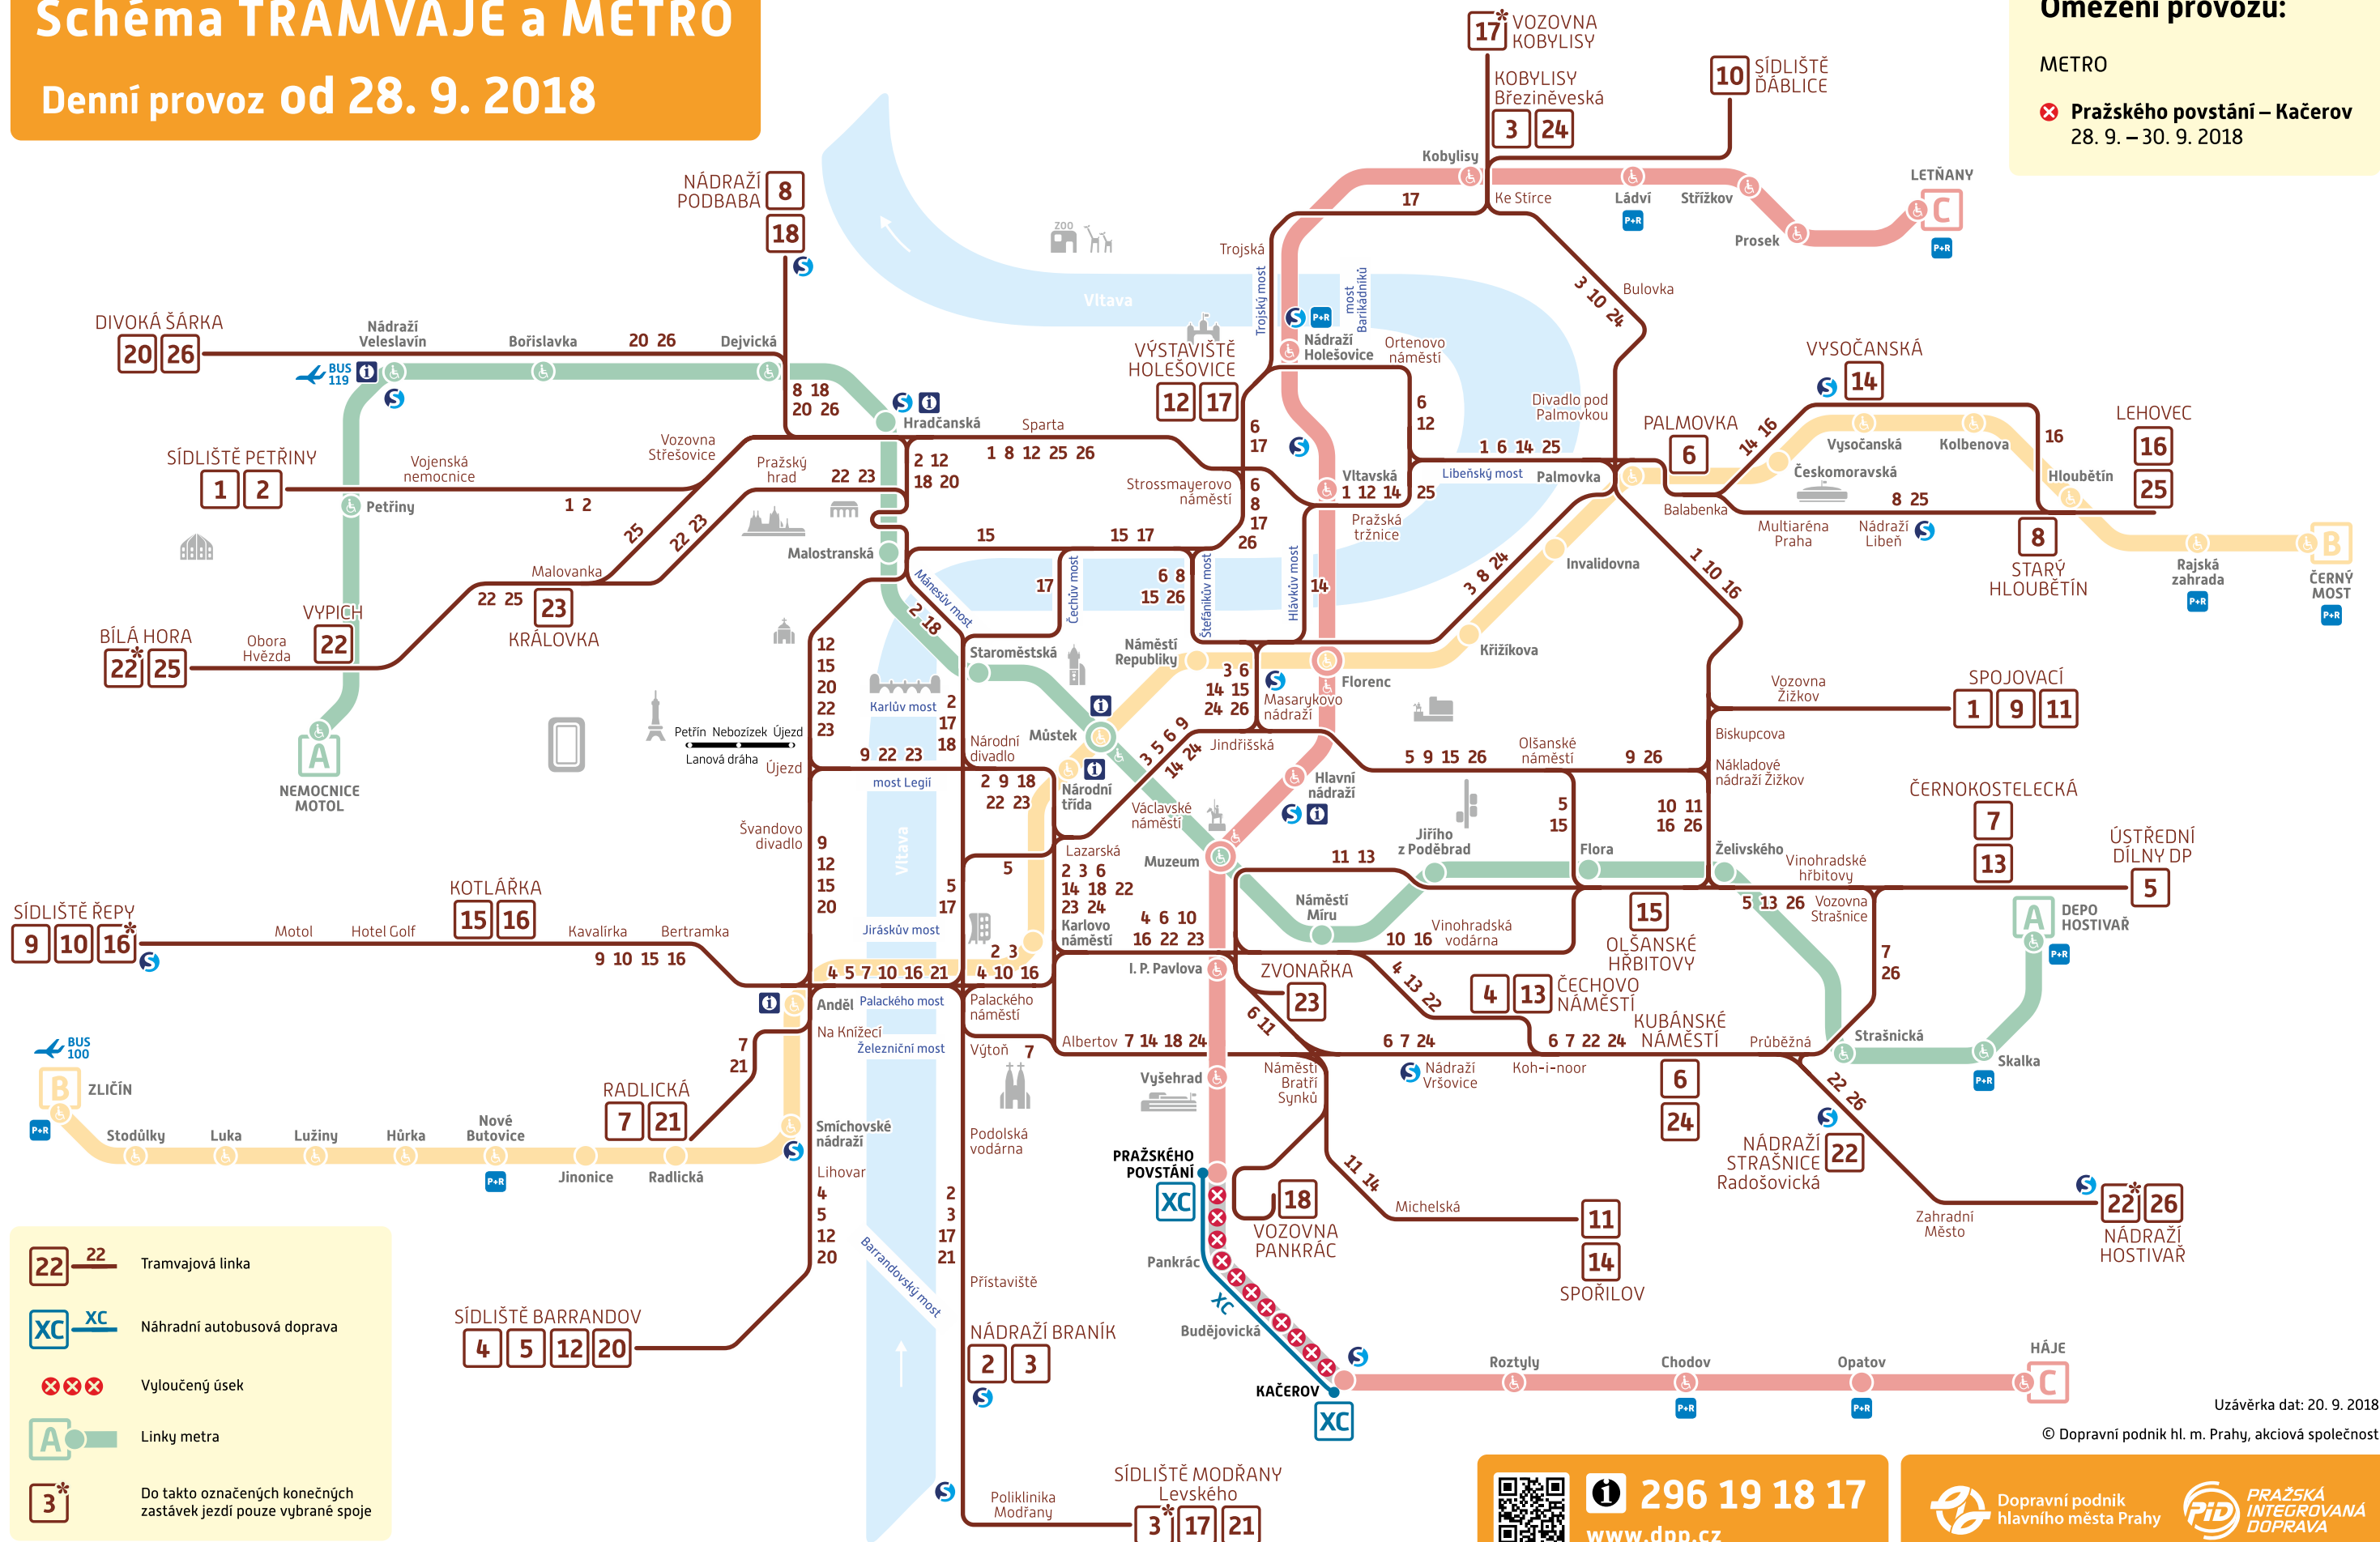

Schéma TRAMVAJE a METRO

Denní provoz od 28. 9. 2018

Omezení provozu:

METRO

✘ Pražského povstání – Kačerov
28. 9. – 30. 9. 2018

- 22 Tramvajová linka
- XC Náhradní autobusová doprava
- Vyloučený úsek
- Linky metra
- 3* Do takto označených konečných zastávek jezdí pouze vybrané spoje

Uzávěrka dat: 20. 9. 2018

© Dopravní podnik hl. m. Prahy, akciová společnost

296 19 18 17
www.dpp.cz

Dopravní podnik hlavního města Prahy PRAŽSKÁ INTEGROVANÁ DOPRAVA