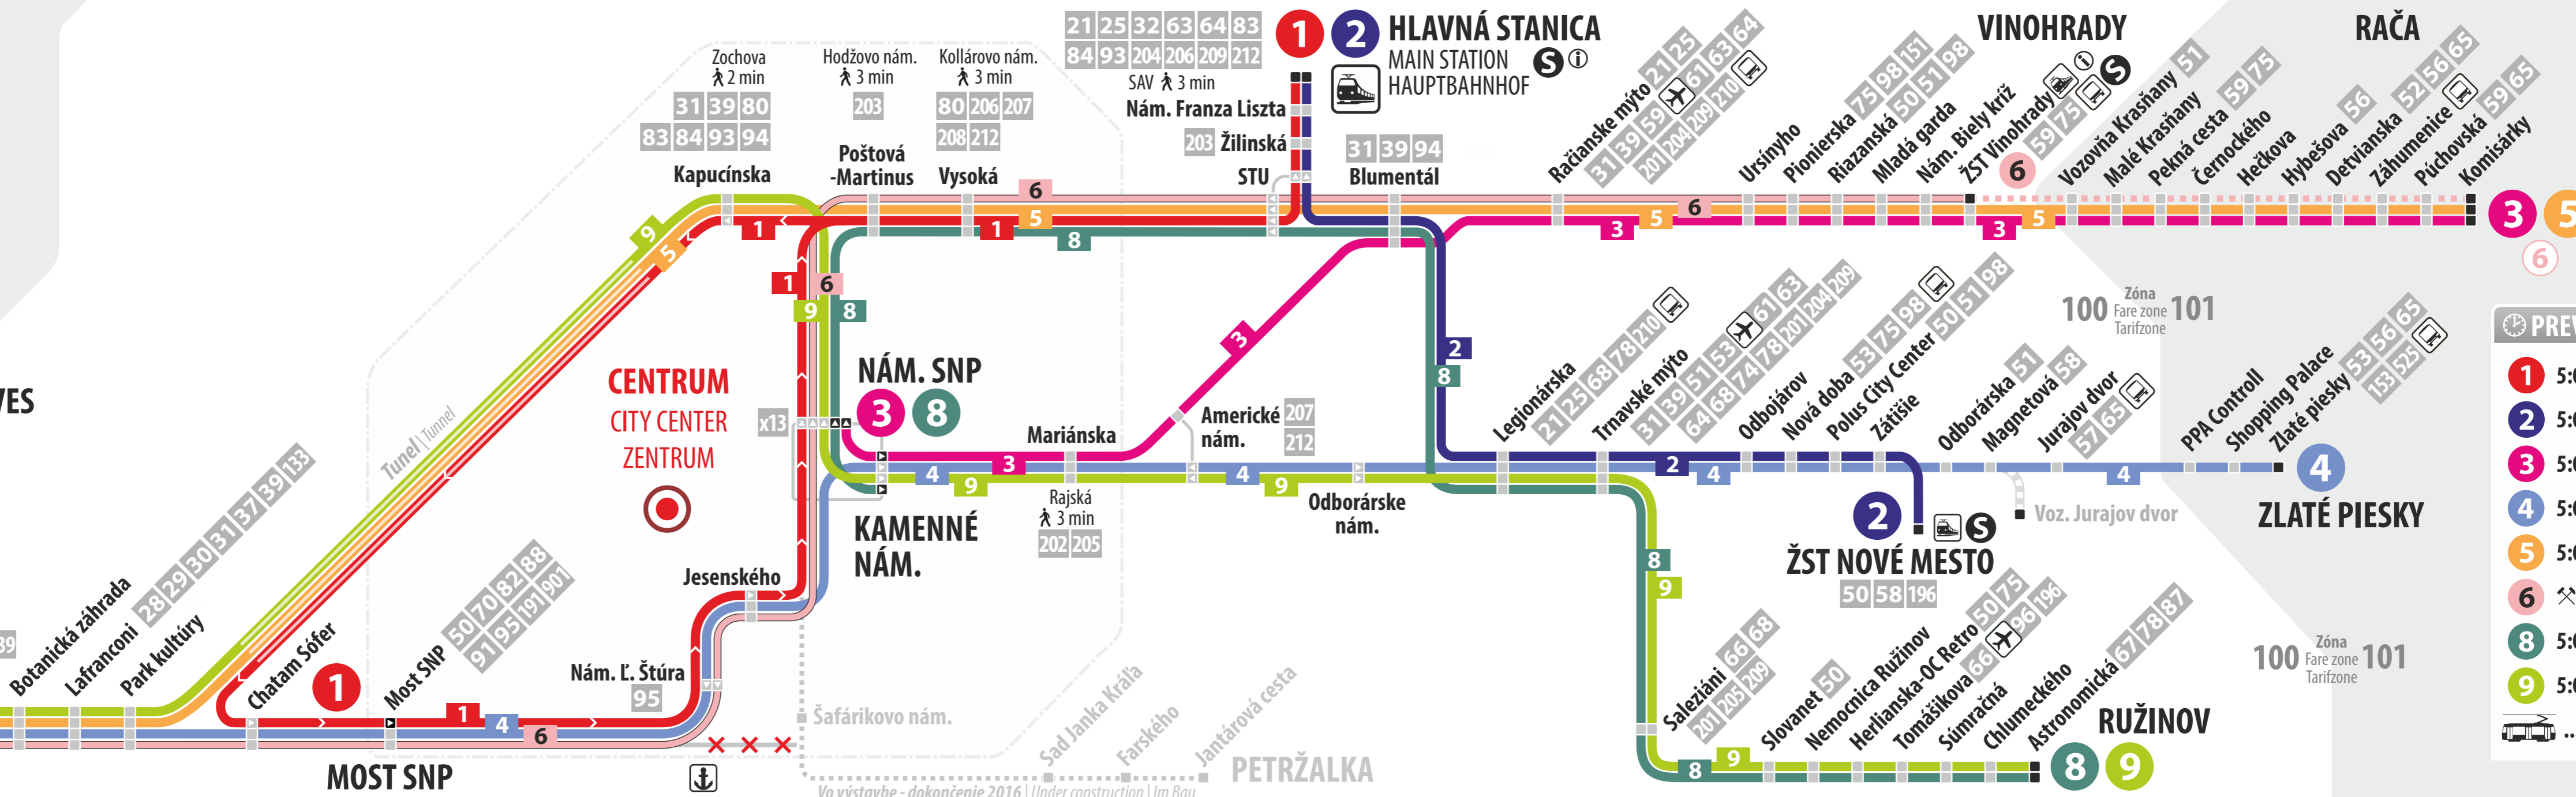

DÚBRAVKA

- 4** **5**
- Pri križi 20 23 26 27 123
- OD Saratov
- Drobného
- Alexyho 23 27 83
- Švantnerova
- Damborského 20 83 84
- Horné Krčace
- Dolné Krčace

101 Zóna
Fare zone
100

KARLOVA VES

- 6** **9**
- Karlova Ves
- Borská 35
- MiÚ Karlova Ves
- Nad lúčkami
- Segnerova
- Jurigovo nám.
- Molecova 28 29 32 33 139

INFO

☎ 02-5950 5950
☎ 02-5950 5555

🌐 www.dpb.sk
🌐 www.imhd.sk

- 📍 Hlavná stanica
- 📍 Autobusová stanica
- 📍 Hodžovo nám.

PREVÁDZKA | HRS | BETRIEB

- 1** 5:00 - 22:45 (23:00 z centra ☉)
- 2** 5:00 - 22:45 (23:00 z centra ☉)
- 3** 5:00 - 22:45 (23:00 z centra ☉)
- 4** 5:00 - 22:45 (23:00 z centra ☉)
- 5** 5:00 - 22:45 (23:00 z centra ☉)
- 6** ✂ 6:15 - 8:30, 15:00 - 20:30
- 8** 5:00 - 22:45 (23:00 z centra ☉)
- 9** 5:00 - 22:45 (23:00 z centra ☉)

🚊 ... 🚊 ✂ 6-18 h: 8 min
✂ 6-18 h: 15 min

Vo výstavbe - dokončenie 2016 | Under construction | Im Bau