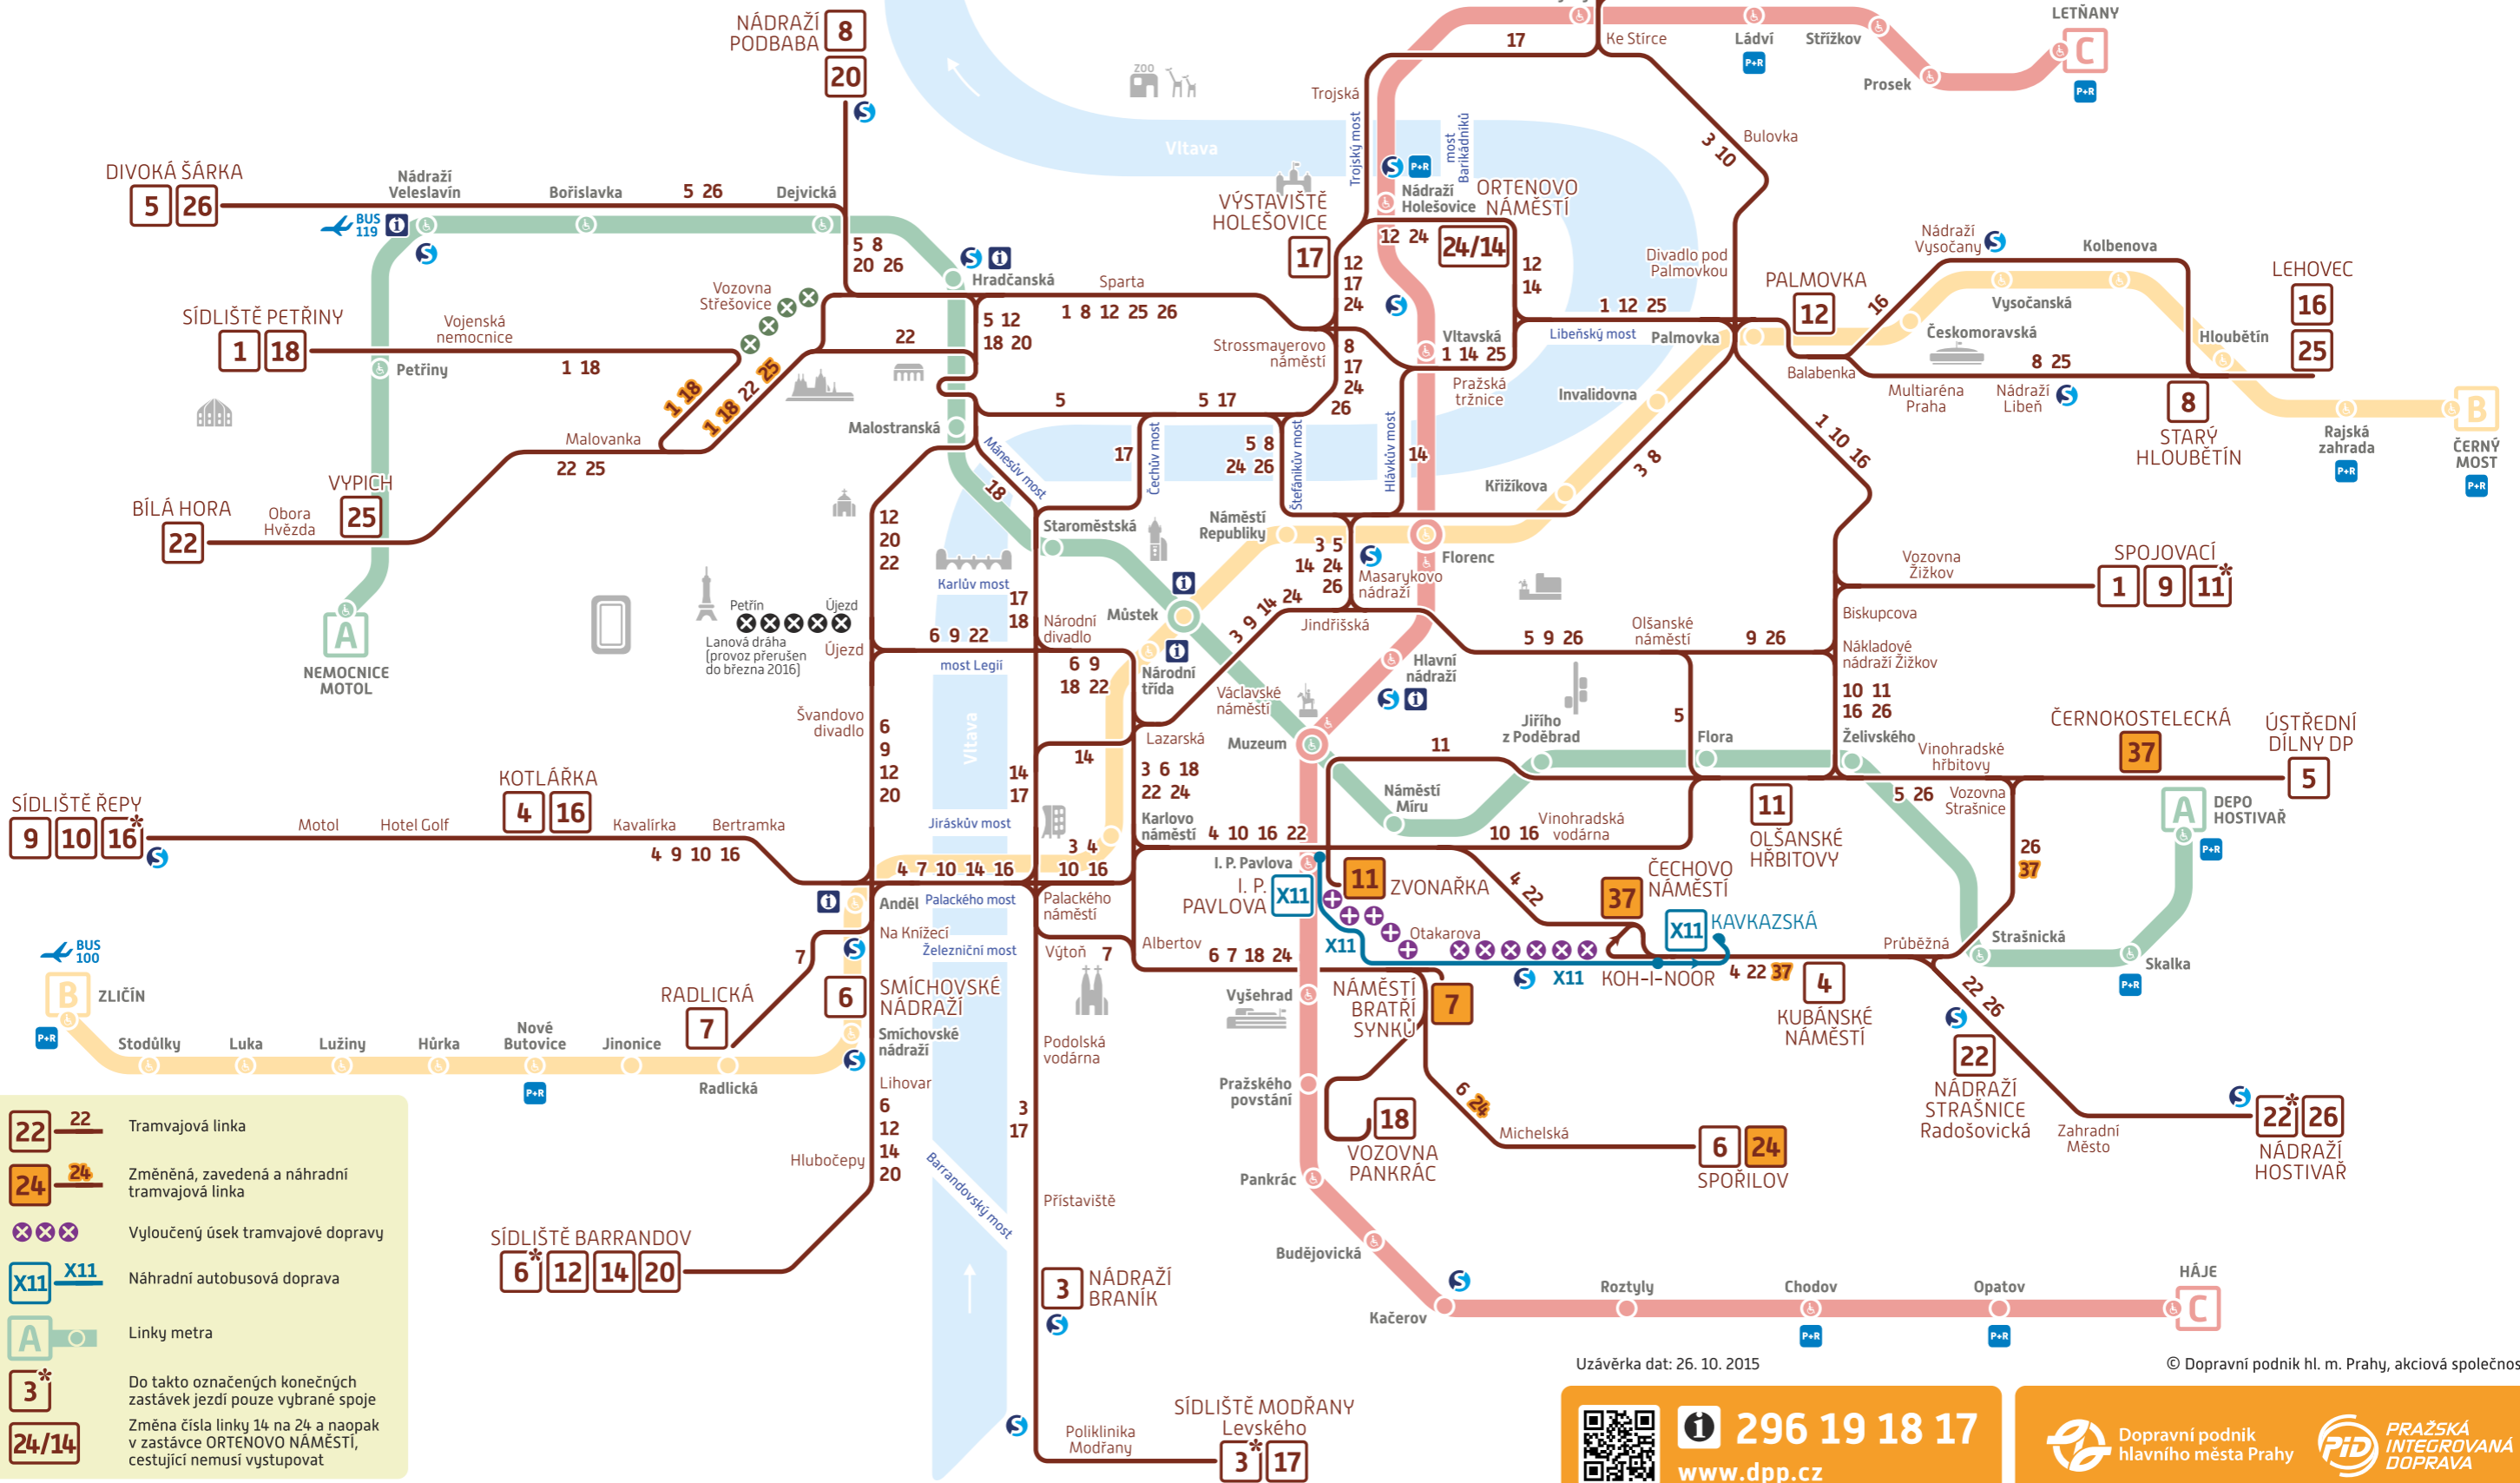

Schéma TRAMVAJE a METRO

Denní provoz od 31. 10. do 18. 11. 2015

- 22** 22 Tramvajová linka
- 24** 24 Změněná, zavedená a náhradní tramvajová linka
- XX** Vyloučený úsek tramvajové dopravy
- X11** X11 Náhradní autobusová doprava
- A** Linky metra
- 3*** Do takto označených konečných zastávek jezdí pouze vybrané spoje
- 24/14** Změna čísla linky 14 na 24 a naopak v zastávce ORTENOVO NÁMĚSTÍ, cestující nemusí vystupovat