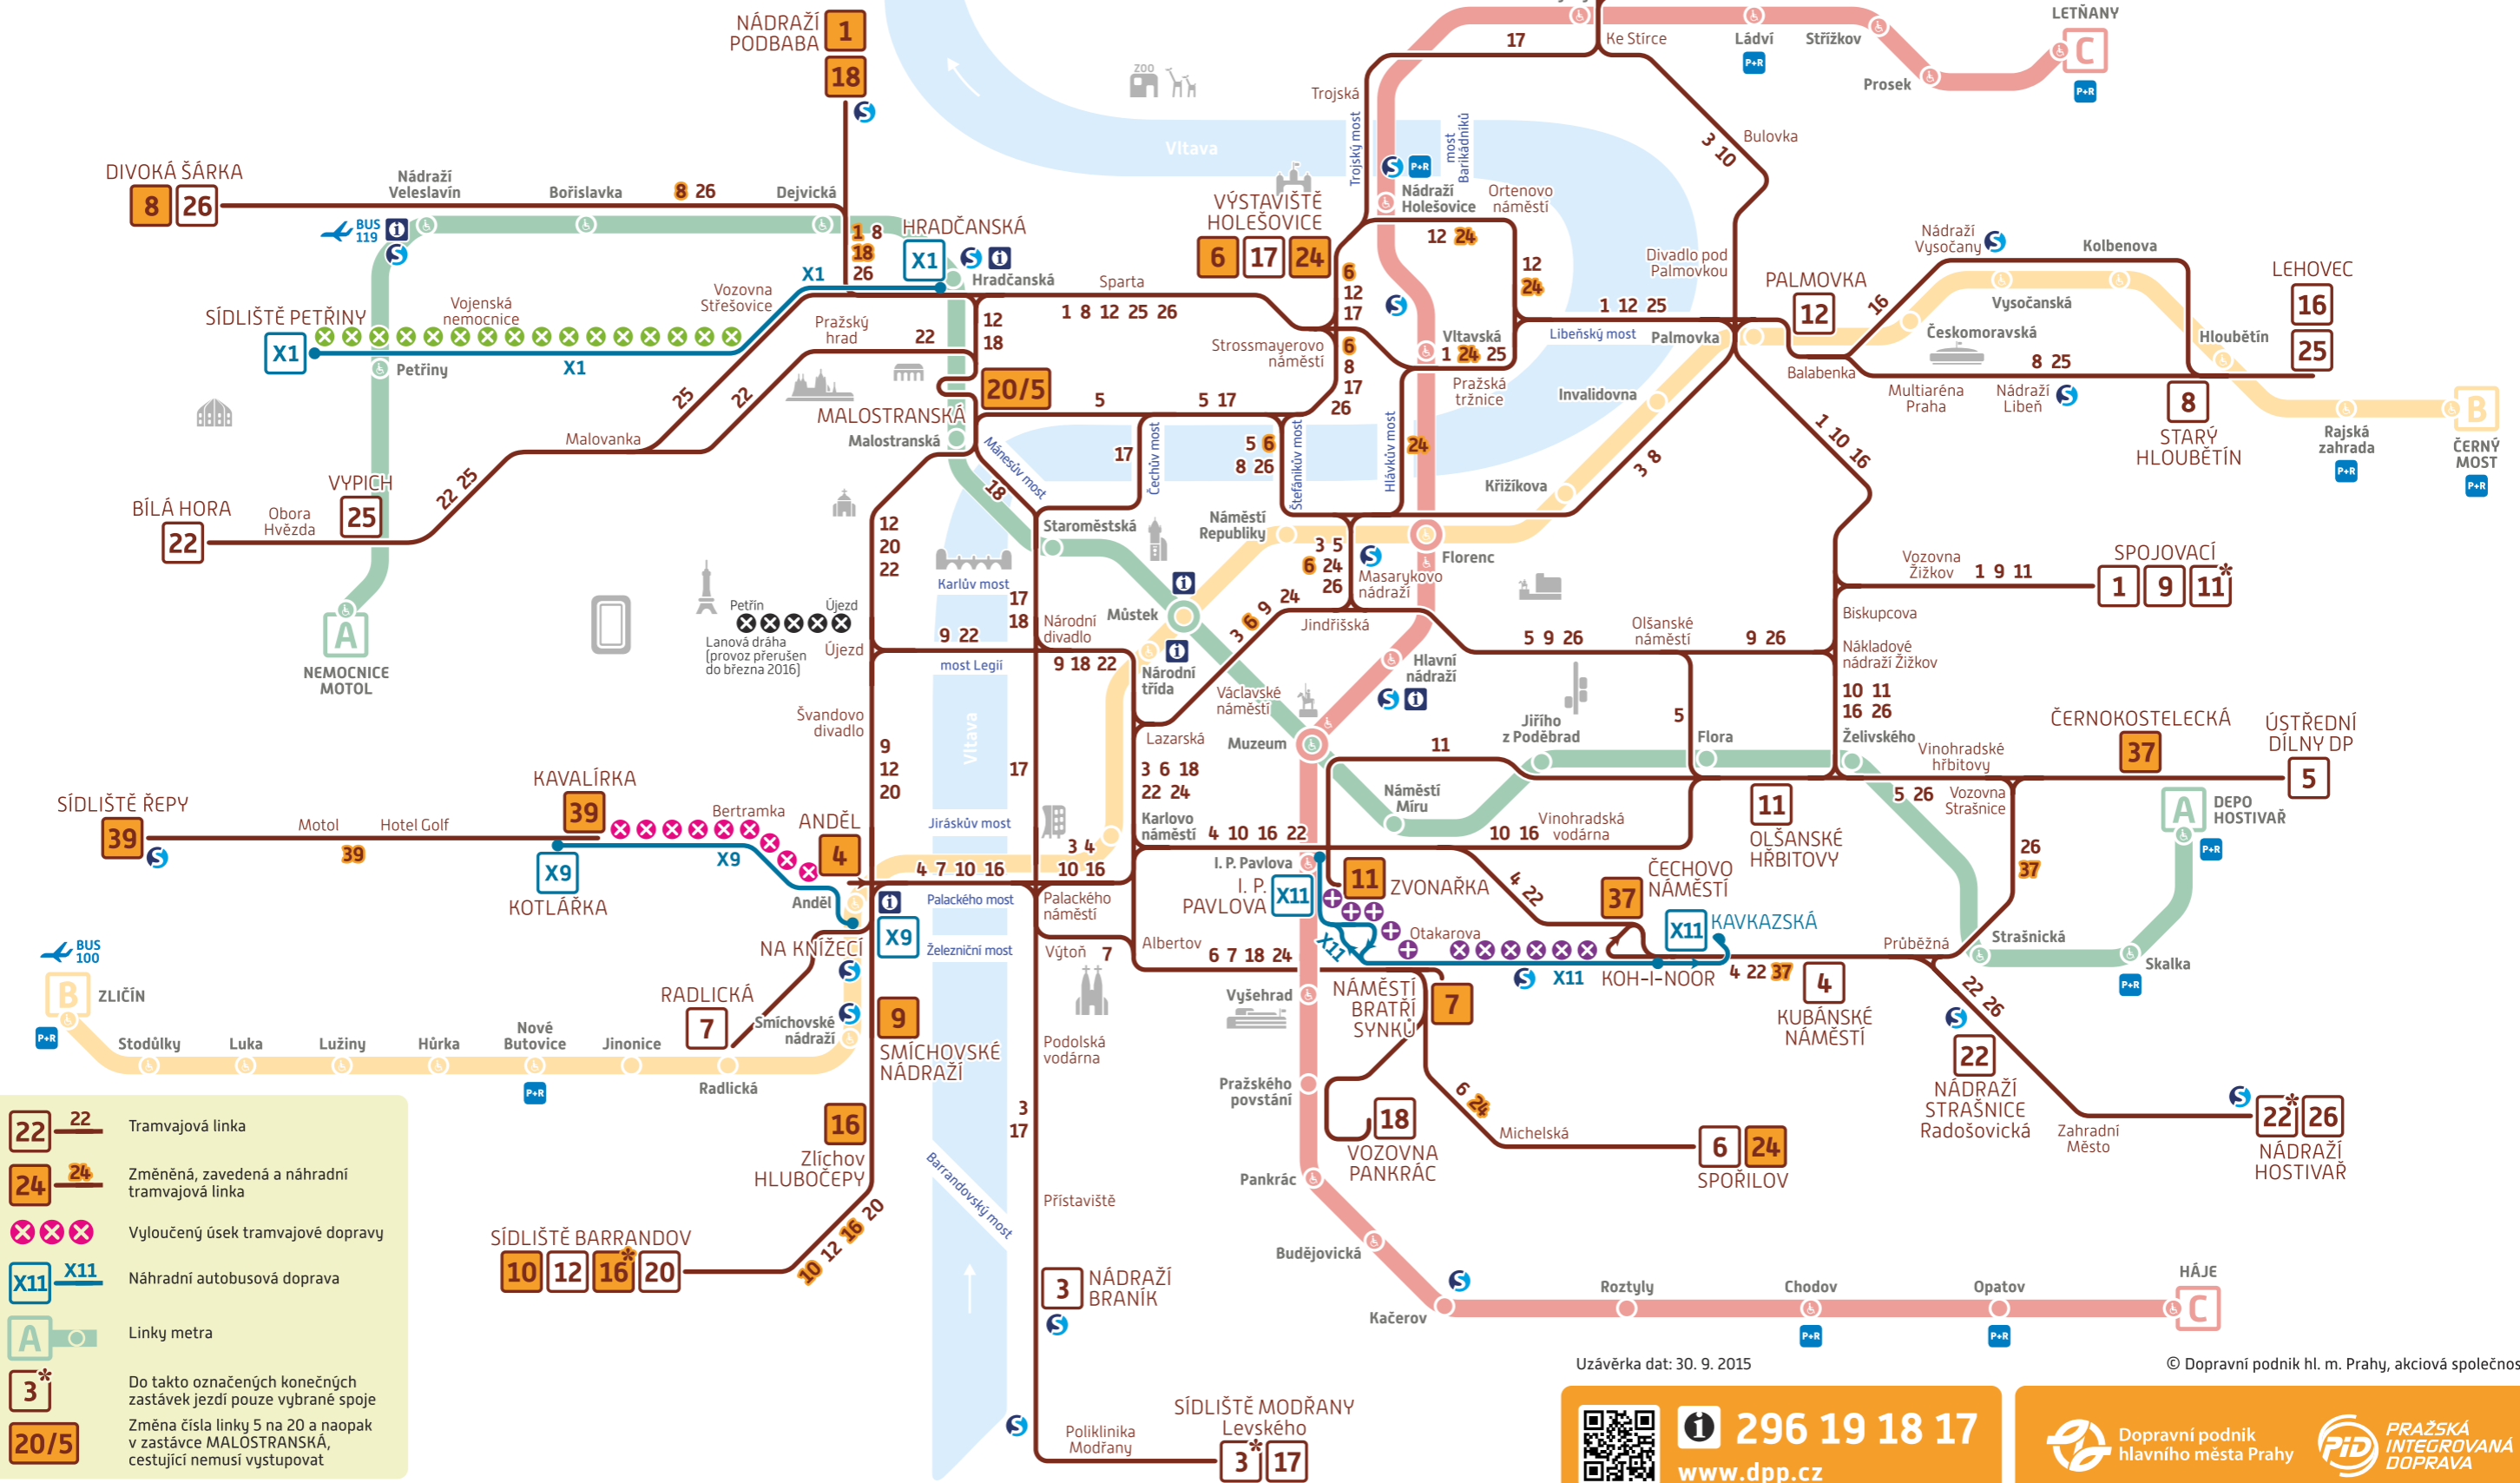

Schéma TRAMVAJE a METRO

Denní provoz od 3. 10. do 16. 10. 2015

- 22** Tramvajová linka
- 24** Změněná, zavedená a náhradní tramvajová linka
- XX** Vyloučený úsek tramvajové dopravy
- X11** Náhradní autobusová doprava
- A** Linky metra
- 3*** Do takto označených konečných zastávek jezdí pouze vybrané spoje
- 20/5** Změna čísla linky 5 na 20 a naopak v zastávce MALOSTRANSKÁ, cestující nemusí vystupovat

Uzávěrka dat: 30. 9. 2015

© Dopravní podnik hl. m. Prahy, akciová společnost

296 19 18 17
www.dpp.cz

Dopravní podnik hlavního města Prahy PRAŽSKÁ INTEGROVANÁ DOPRAVA