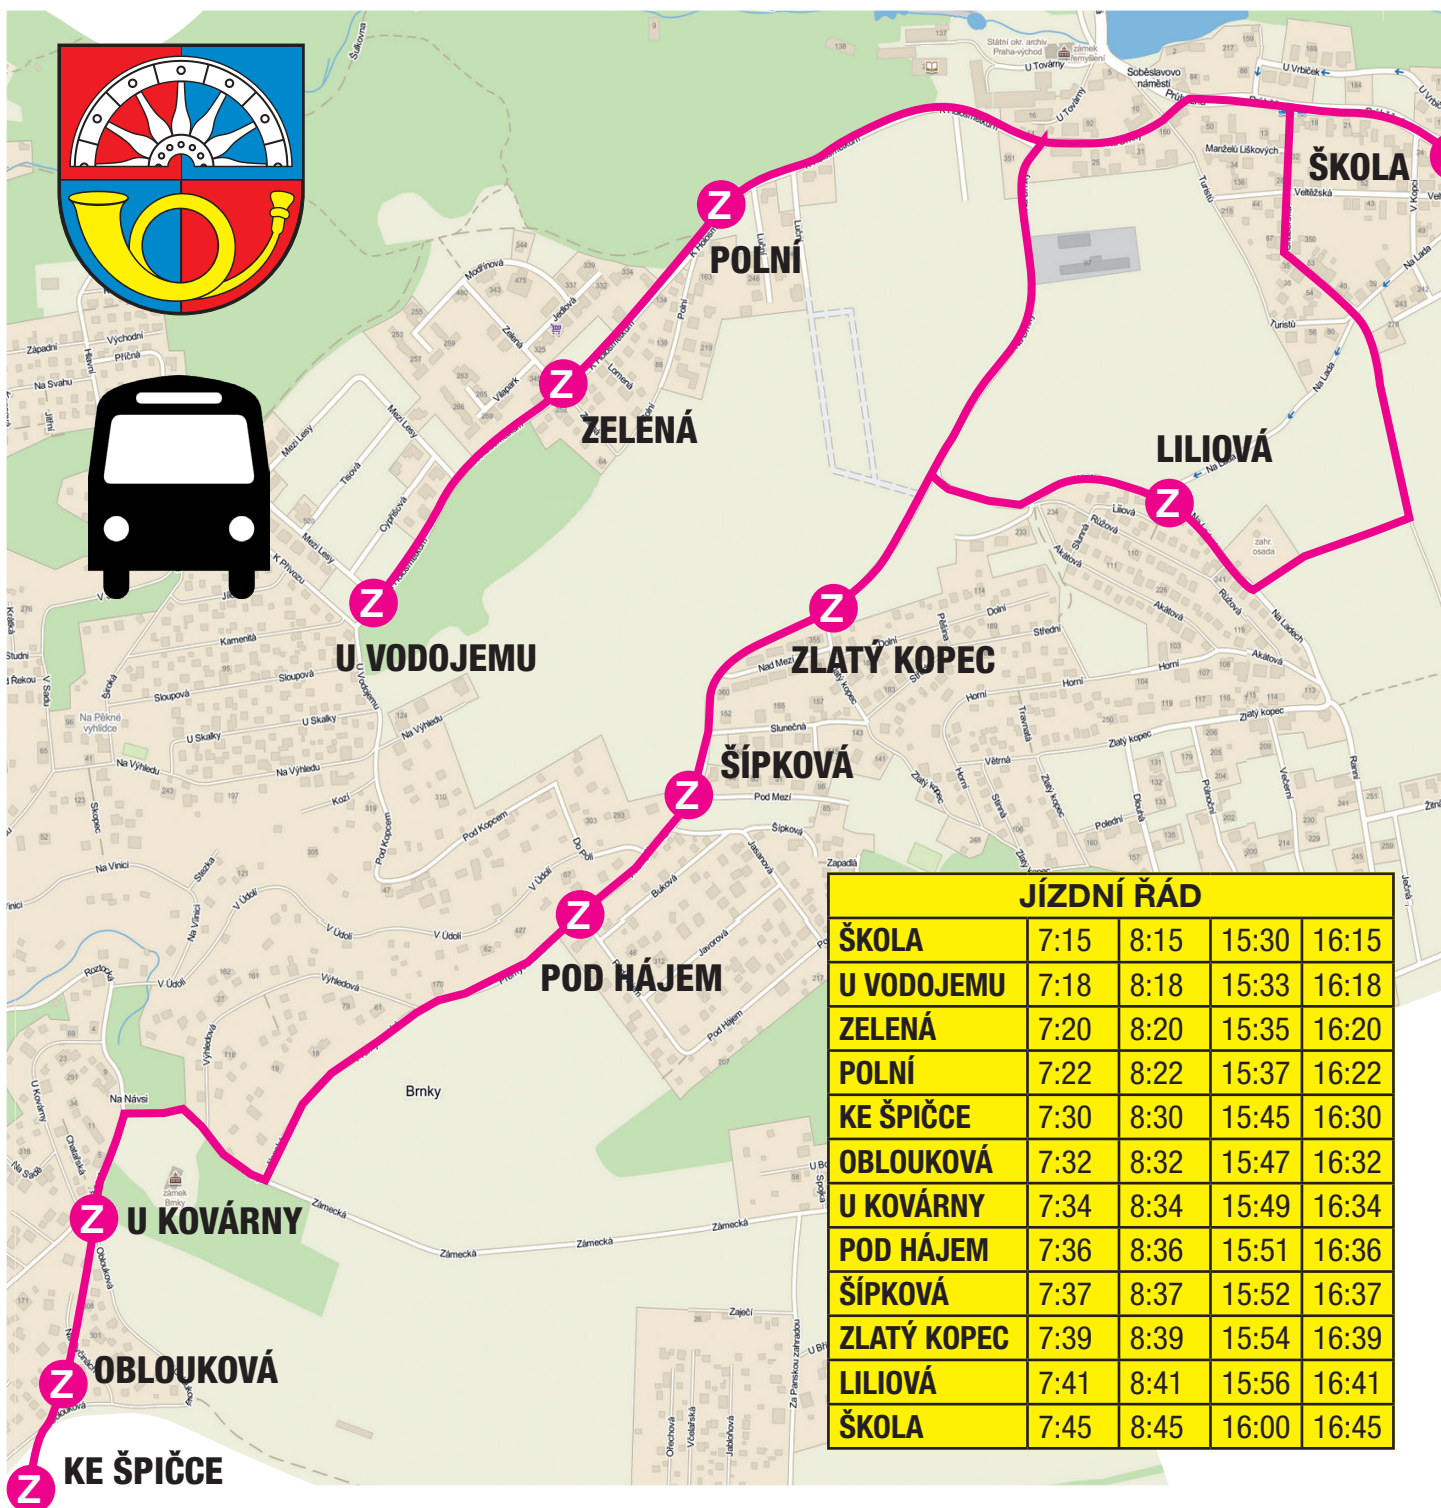

NOVÝ JÍZDNÍ ŘÁD od 8. do 26. 6. 2015

AUTOBUSOVÁ DOPRAVA BRNKY-ZLATÝ KOPEC-ZDIBY-HOLOSMETKY

Připomínky, návrhy, podněty zasílejte písemně e-mailem na adresu zacek@obeczdiby.cz nebo je předejte osobně v podatelně OÚ Zdíby (věc: AUTOBUS).