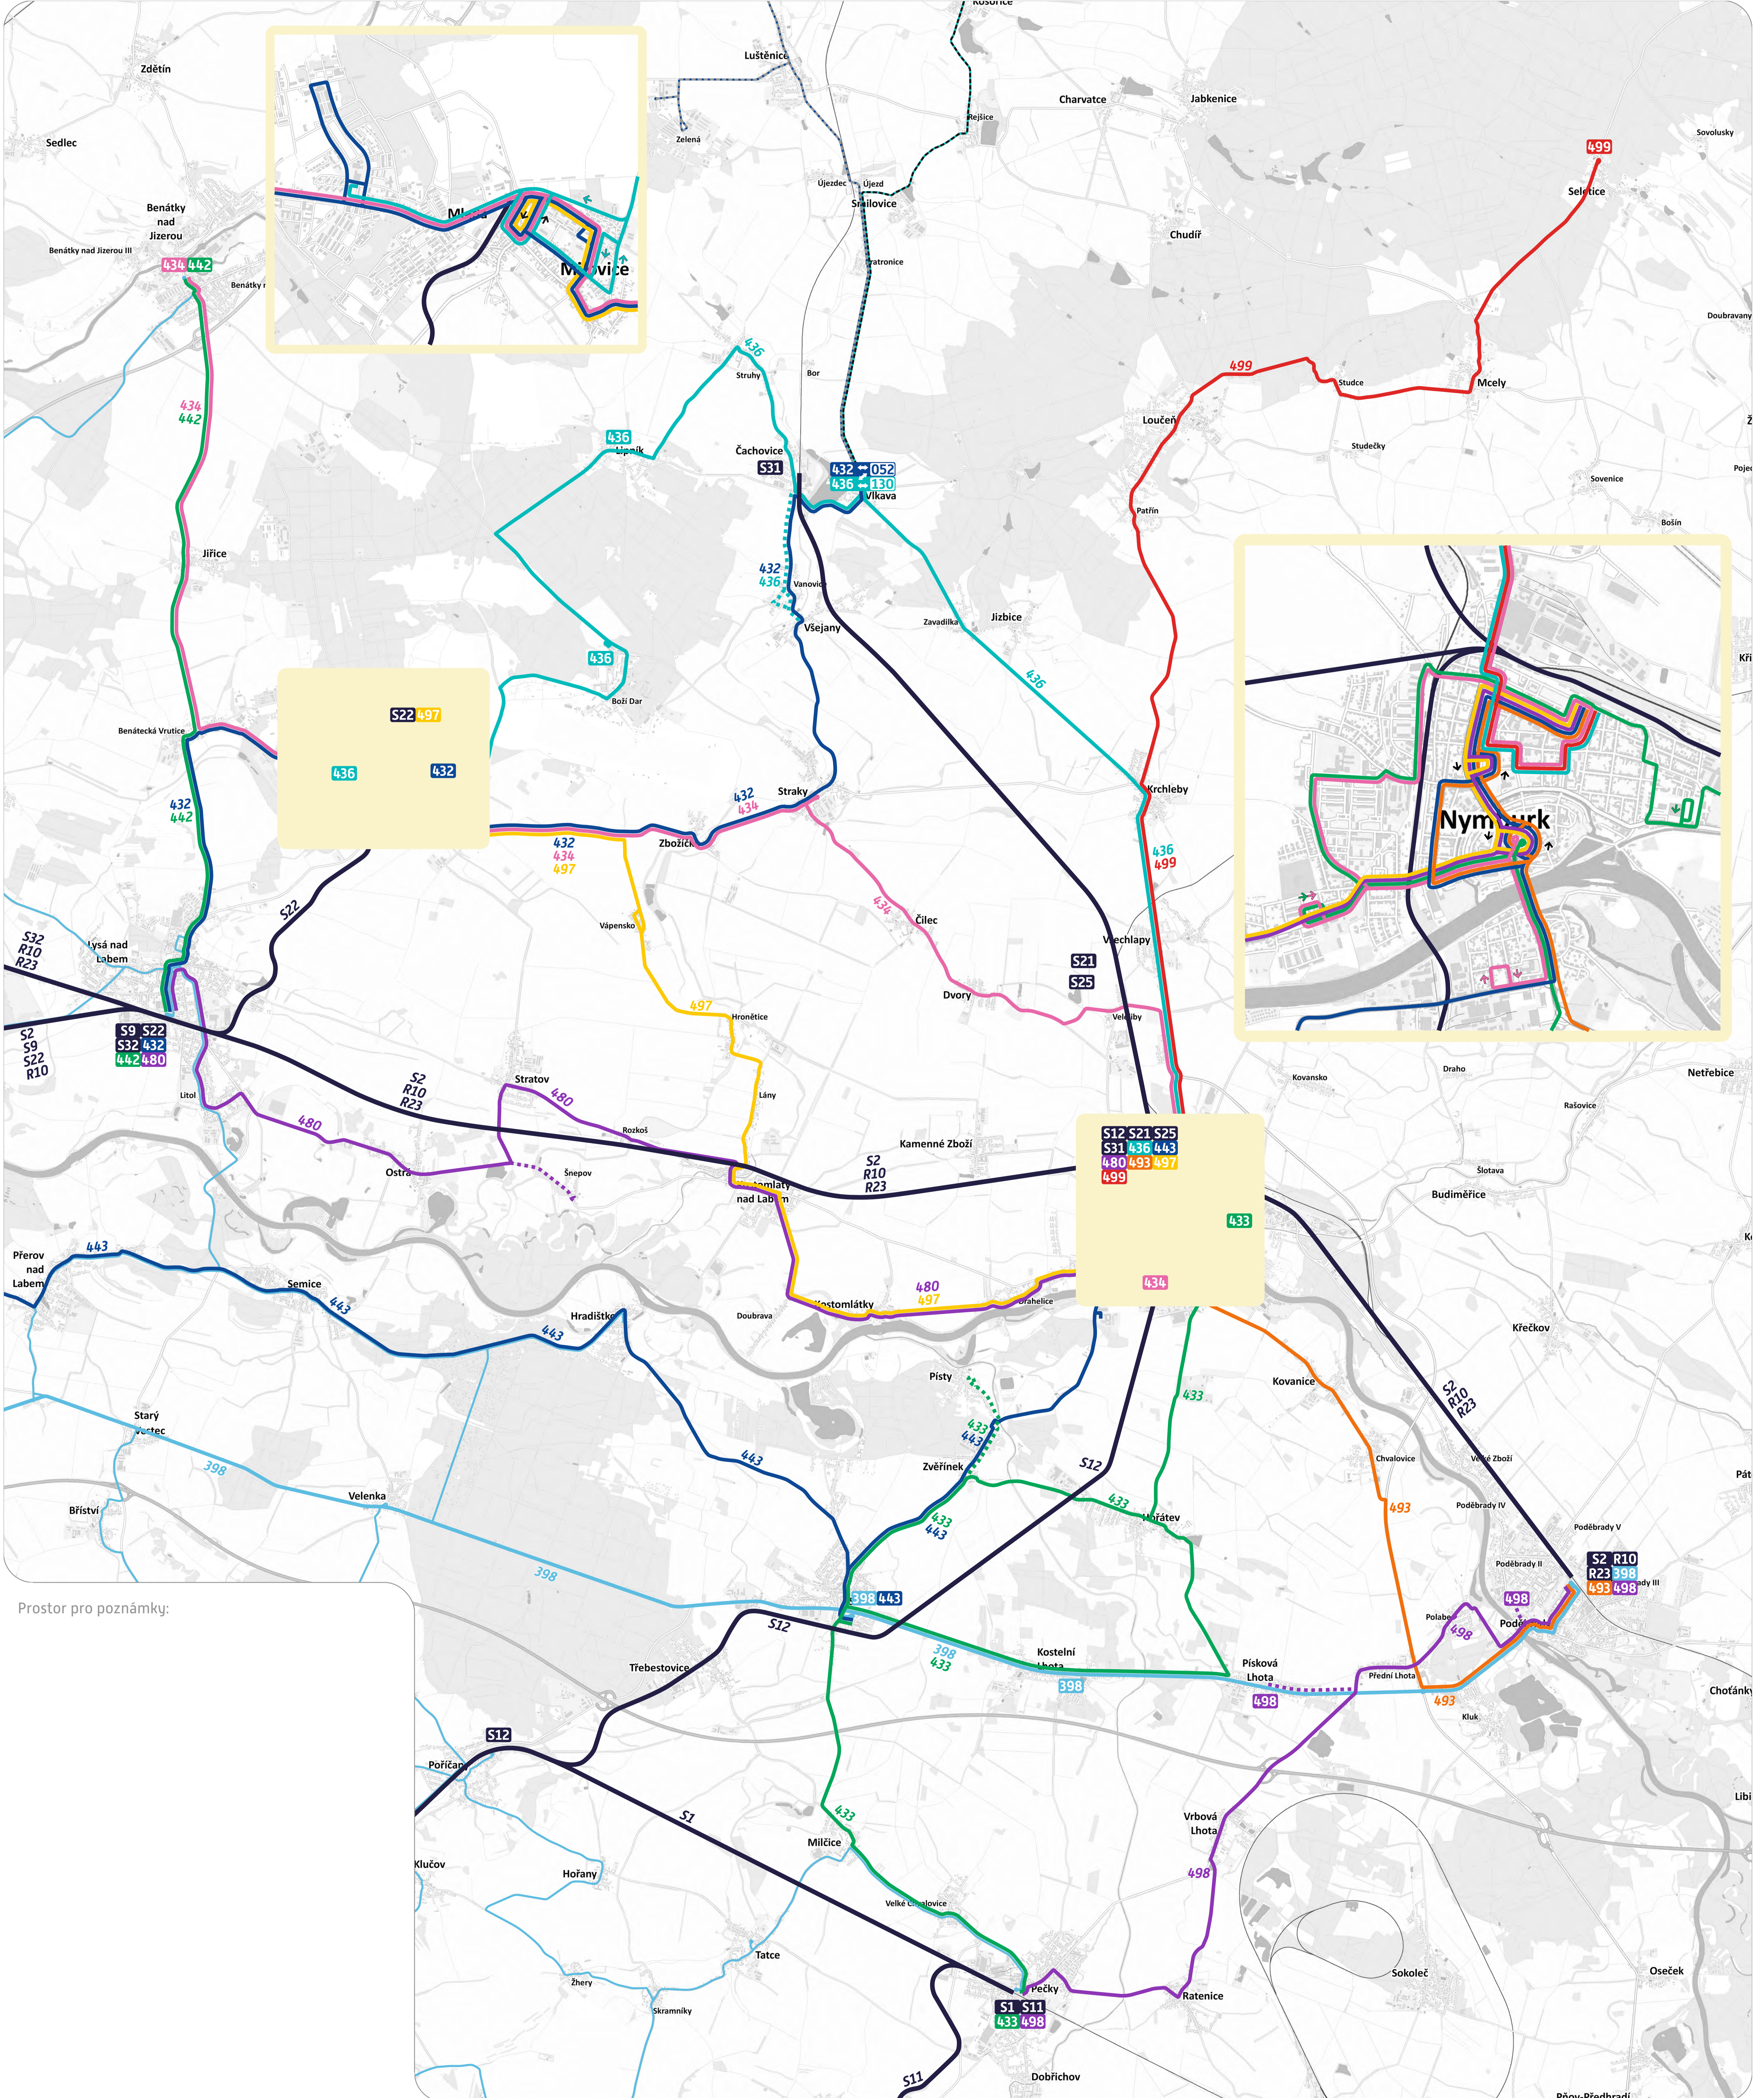

LINKA TRASA

- 432 Lysá n.L. – Milovice – Straky – Vlkava
 - 433 Pečky – Sadská – Hořátek – Nymburk
 - 434 Nymburk – Straky – Milovice – Benátky n.J.
 - 436 Milovice – Boží Dar – Lipník – Čachovice – Vlkava – Nymburk
 - 442 Benátky n.J. – Lysá n.L.
 - 443 Čelákovice – Sadská – Zvěřinec – Nymburk
 - 480 Nymburk – Kostomlaty – Lysá n.L.
 - 493 Poděbrady – Nymburk
 - 497 Nymburk – Kostomlaty – Milovice
 - 498 Poděbrady – Pečky
 - 499 Nymburk – Seletice
-
- S2 Praha Masarykovo nádraží – Lysá nad Labem – Nymburk – Poděbrady
 - S12 Poříčany – Nymburk
 - S21 Nymburk – Veleliby
 - S25 Nymburk – Veleliby
 - S31 Nymburk – Čachovice
 - R10 Praha hl.n. – Lysá n.L. – Nymburk – Poděbrady
 - R23 Štětí – Mělník – Nymburk – Poděbrady
-
- 270 052 Vlkava – Luštěnice – Mladá Boleslav
 - 260 130 Vlkava – Dobruška – Mladá Boleslav

DOPRAVCE

- OAD Kolín, s.r.o.
- OAD Kolín, s.r.o.
- OAD Kolín, s.r.o.
- OAD Kolín, s.r.o.
- ARRIVA STŘEDNÍ ČECHY s.r.o.
- OAD Kolín, s.r.o.
- OAD Kolín, s.r.o.
- OAD Kolín, s.r.o.
- OAD Kolín, s.r.o.
- OAD Kolín, s.r.o.
- OAD Kolín, s.r.o.
- České dráhy, a.s.
- České dráhy, a.s.
- České dráhy, a.s.
- České dráhy, a.s.
- České dráhy, a.s.
- České dráhy, a.s.
- OAD Kolín, s.r.o.
- ARRIVA STŘEDNÍ ČECHY s.r.o.

POZNÁMKY

- Vlkava, náves > 270 052
-
- Vlkava, náves > 270 052 nebo 260 130
-
-
-
-
-
-
-
-
- trať 231
- trať 060
- trať 061
-
- trať 071
-
-
- mimo PID - Vlkava, náves > 432 nebo 436
- mimo PID - Vlkava, náves > 436