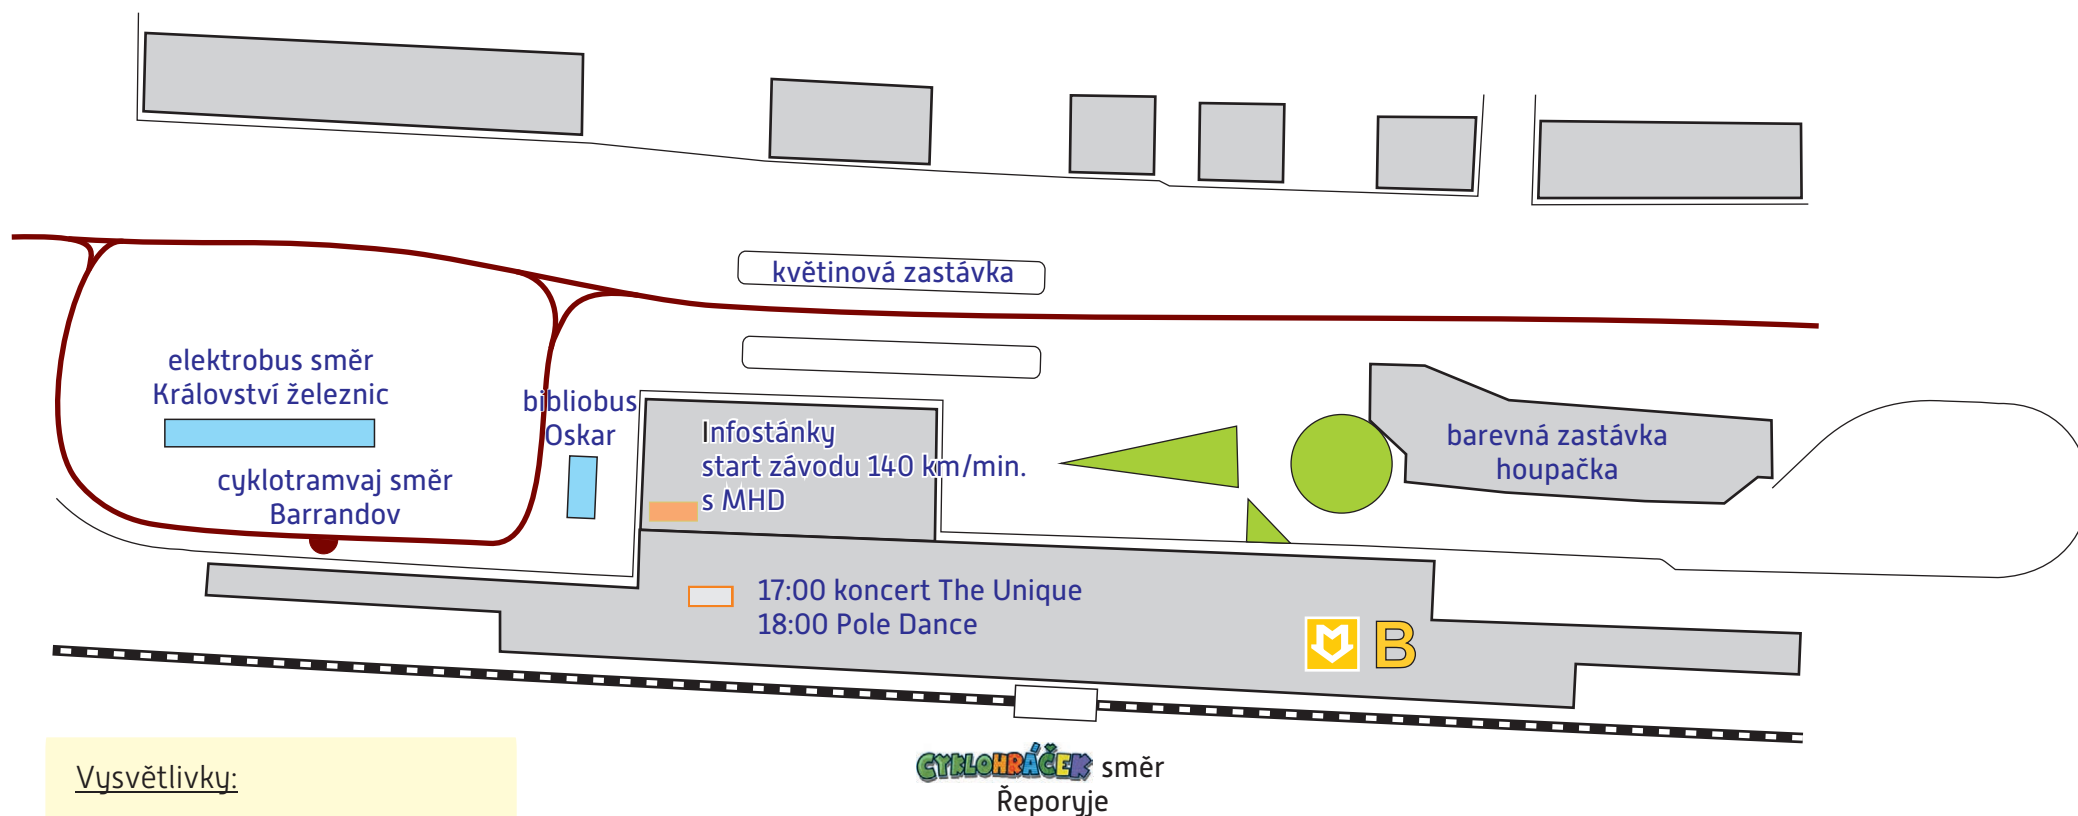

ZAŽÍT MHD JINAK - 16. 9. 2015

An initiative of the 

PLÁNEK AKTIVIT - SMÍCHOVSKÉ NÁDRAŽÍ

Vysvětlivky:

-  plošina pro vozíčkáře (pouze do vestibulu)
-  plošina pro vozíčkáře (z vestibulu na nástupiště)