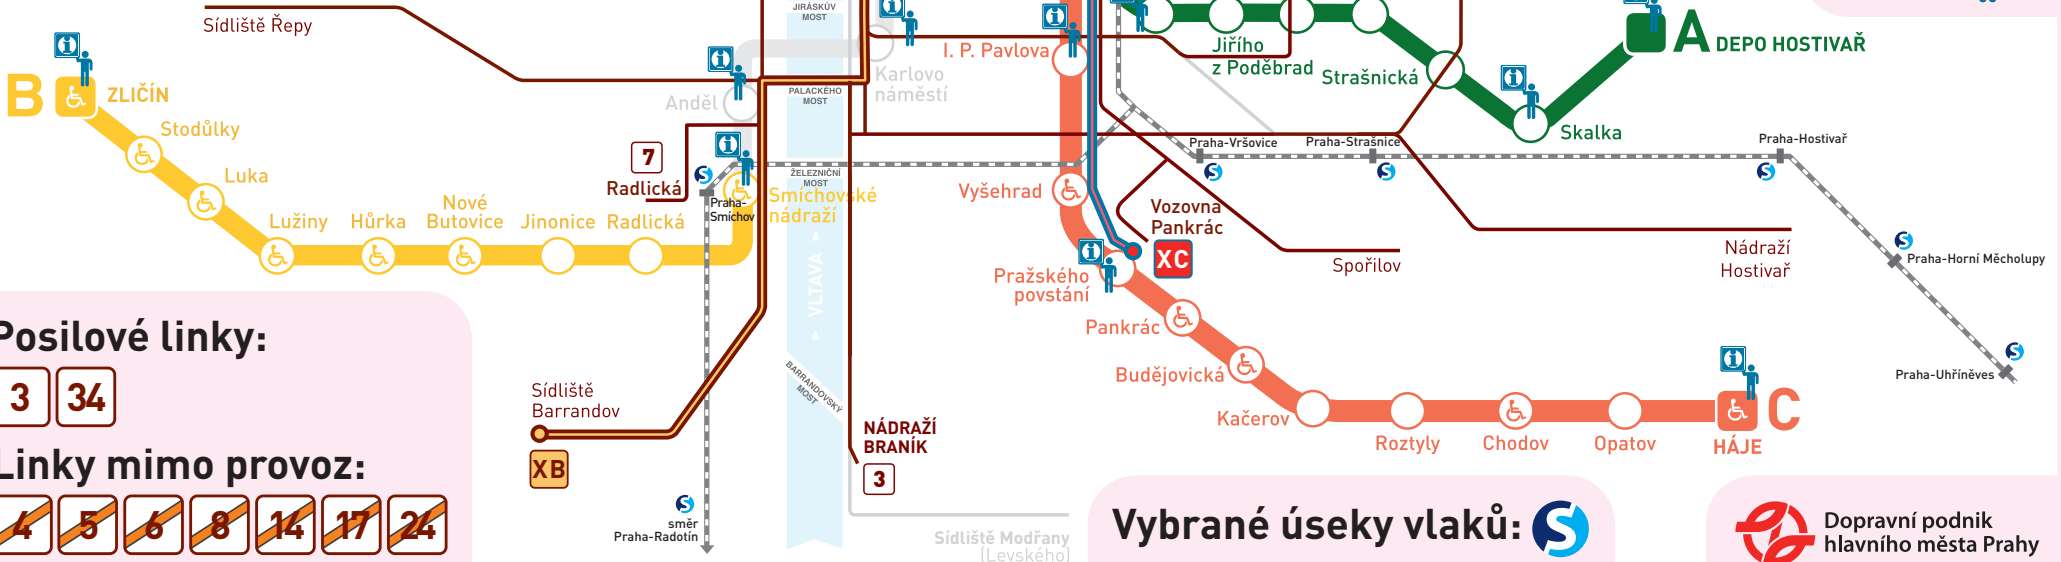

Omezený provoz linek METRA a základní náhradní doprava

ke dni **5. 6. 2013**
cca 04:30 hod.

infolinka
296 19 18 17
www.dpp.cz

Provoz infolinky prodloužen
od 4:30 do 24:00 hod.

Náhradní doprava za METRO

Místa s
informátory
DP:

Posilové linky:

3 34

Linky mimo provoz:

~~4~~ ~~5~~ ~~6~~ ~~8~~ ~~14~~ ~~17~~ ~~24~~

Vybrané úseky vlaků:

Dopravní podnik hlavního města Prahy